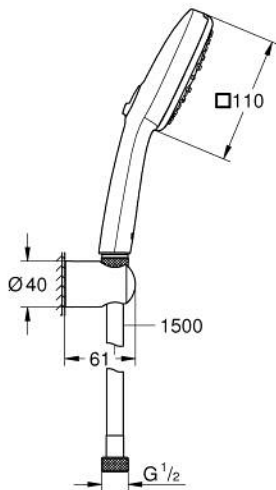

27 588 003 TEMPESTA CUBE 110 WALL HOLDER SET 3 SPRAYS (RAIN, JET, MASSAGE)

MÔ TẢ SẢN PHẨM

- Colour: chrome
- Bao gồm:
 - hand shower Tempesta Cube 110 (27 574)
 - wall shower holder Tempesta, non-adjustable (28 605)
- Dây sen Relaxaflex 28 151 dài 1500 mm
- Công nghệ GROHE EcoJoy tiết kiệm nước và đảm bảo lưu lượng hoàn hảo
- GROHE SmartSwitch - easily rotate the dial to enjoy your preferred spray option
- Chế độ phun hoàn hảo GROHE DreamSpray
- Bề mặt Chrome GROHE Long-Life
- Hệ thống chống cặn với SpeedClean
- Inner WaterGuide - inner insulation for surface and scalding protection
- ShockProof silicone ring prevents damages caused by shower falling
- maximum flow rate (at 3 bar): 7.4 l/min
- Áp suất tối thiểu 1,0 bar
- Phù hợp với bình nước nóng trực tiếp
- professional edition

27 588 003 **TEMPESTA CUBE 110 WALL HOLDER SET 3 SPRAYS (RAIN, JET, MASSAGE)**

PHỤ KIỆN LẮP ĐẶT, tháng 11 2021 – now

1: Dirt strainer (Order-nr. 0700200M)