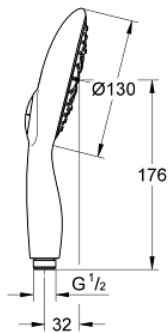

27 672 000 **POWER&SOUL 130 HAND SHOWER 4+ SPRAYS**

MÔ TẢ SẢN PHẨM

- Colour: chrome
- GROHE Rain O², Rain, Bokoma Spray, Jet
- Chế độ phun hoàn hảo GROHE DreamSpray
- GROHE One-click showering Spray selection via push of a button
- Bề mặt Chrome GROHE Long-Life
- Hệ thống chống cặn với SpeedClean
- Công nghệ Inner WaterGuide tăng tuổi thọ vòi sen
- Hệ thống Góc sen Đa năng. Phù hợp với tất cả dây sen tiêu chuẩn
- Phù hợp với bình nước nóng trực tiếp
- Áp suất tối thiểu 1,0 bar

Pure Freude
an Wasser

27 672 000 **POWER&SOUL 130 HAND SHOWER 4+ SPRAYS**

PHỤ KIỆN LẮP ĐẶT, tháng mười một 2010 – now

1: Dirt strainer (Order-nr. 0700200M)