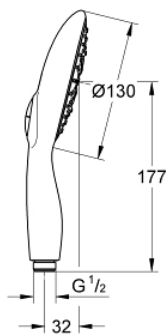

27 673 000 **POWER&SOUL 130 HAND SHOWER 4+ SPRAYS, SPRAY PLATE NIGHT TIME  
GREY**

**MÔ TẢ SẢN PHẨM**

- Colour: chrome
- GROHE Rain O<sup>2</sup>, Rain, Bokoma Spray, Jet
- Bộ giới hạn lưu lượng GROHE EcoJoy ở mức 9,5 lít/phút
- Chế độ phun hoàn hảo GROHE DreamSpray
- GROHE One-click showering Spray selection via push of a button
- Bề mặt Chrome GROHE Long-Life
- Hệ thống chống cặn với SpeedClean
- Công nghệ Inner WaterGuide tăng tuổi thọ vòi sen
- Hệ thống Gác sen Đa năng. Phù hợp với tất cả dây sen tiêu chuẩn
- Phù hợp với bình nước nóng trực tiếp
- Áp suất tối thiểu 1,0 bar

Pure Freude  
an Wasser

27 673 000 **POWER&SOUL 130 HAND SHOWER 4+ SPRAYS, SPRAY PLATE NIGHT TIME  
GREY**

**PHỤ KIỆN LẮP ĐẶT**, tháng mười một 2010 – now

1: Dirt strainer (Order-nr. 0700200M)