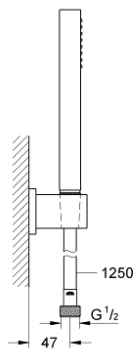

27 702 000 EUPHORIA CUBE STICK WALL HOLDER SET 1 SPRAY

MÔ TẢ SẢN PHẨM

- Colour: chrome
- Bao gồm:
 - Tay sen (27 698 000)
 - Thanh giữ vòi sen gắn tường (27 693 000)
 - Dây sen Silverflex dài 1250 mm (28 362)
 - Chế độ phun hoàn hảo GROHE DreamSpray
 - Bề mặt Chrome GROHE Long-Life
 - Hệ thống chống cặn vôi SpeedClean
 - Công nghệ Inner WaterGuide tăng tuổi thọ vòi sen
 - Công nghệ chống xoắn (ngăn dây sen bị xoắn)
 - Phù hợp với bình nước nóng trực tiếp

27 702 000 **EUPHORIA CUBE STICK WALL HOLDER SET 1 SPRAY**

PHỤ KIỆN LẮP ĐẶT, tháng mười hai 2010 – now

1: Dirt strainer (Order-nr. 0700200M)