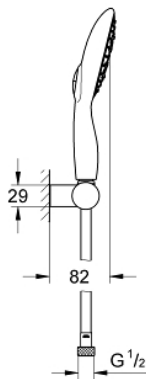

27 742 000 **POWER&SOUL 130 WALL HOLDER SET 4+ SPRAYS**

MÔ TẢ SẢN PHẨM

- Colour: chrome
- Bao gồm:
 - hand shower Power&Soul 130 (27 673 000)
 - wall shower holder, adjustable (27 055)
 - Dây sen Silverflex dài 1750 mm (28 388 000)
- Bộ giới hạn lưu lượng GROHE EcoJoy ở mức 9,5 lít/phút
- Chế độ phun hoàn hảo GROHE DreamSpray
- Bề mặt Chrome GROHE Long-Life
- Hệ thống chống cặn vôi SpeedClean
- Công nghệ Inner WaterGuide tăng tuổi thọ vòi sen
- Công nghệ chống xoắn (ngăn dây sen bị xoắn)
- Phù hợp với bình nước nóng trực tiếp
- Áp suất tối thiểu 1,0 bar

27 742 000 **POWER&SOUL 130 WALL HOLDER SET 4+ SPRAYS**

PHỤ KIỆN LẮP ĐẶT, tháng ba 2011 – now

1: Dirt strainer (Order-nr. 0700200M)