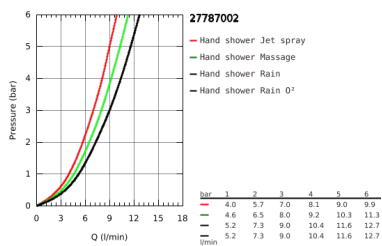

## 27 787 002 TEMPESTA COSMOPOLITAN 100 BRAUSESTANGENSET 4 STRAHLARTEN

### PRODUKTBESCHREIBUNG

- Farbe: chrom
- bestehend aus:
  - Handbrause Tempesta 100 C (27 573)
  - Brausestange Tempesta C 600 mm (27 521)
  - Relaxaflex-Brauseschlauch 1.750 mm (28 154)
  - GROHE DreamSpray Perfektes Strahlbild
  - GROHE Long-Life Oberfläche
  - SpeedClean Antikalk-System