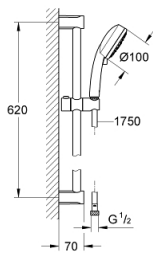

## 27 787 002 TEMPESTA COSMOPOLITAN 100 BRAUSESTANGENSET 4 STRAHLARTEN

### PRODUKTBESCHREIBUNG

- Farbe: chrom
- bestehend aus:
  - Handbrause Tempesta 100 C (27 573)
  - Brausestange Tempesta C 600 mm (27 521)
  - Relaxaflex-Brauseschlauch 1.750 mm (28 154)
  - GROHE DreamSpray Perfektes Strahlbild
  - GROHE Long-Life Oberfläche
  - SpeedClean Antikalk-System