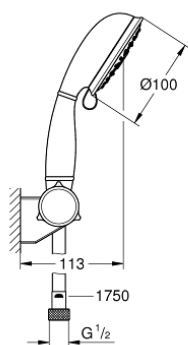

27 805 000 TEMPESTA RUSTIC 100 WALL HOLDER SET 4 SPRAYS

MÔ TẢ SẢN PHẨM

- Colour: chrome
- Bao gồm:
 - hand shower (27 608 000)
 - wall shower holder adjustable (27 595)
 - Relaxflex-hose 1750 mm 28 154
- Bộ giới hạn lưu lượng GROHE EcoJoy ở mức 9,5 lít/phút
- Chế độ phun hoàn hảo GROHE DreamSpray
- Bề mặt Chrome GROHE Long-Life
- Hệ thống chống cặn với SpeedClean
- Công nghệ Inner WaterGuide tăng tuổi thọ vòi sen
- Phù hợp với bình nước nóng trực tiếp
- Áp suất tối thiểu 1,0 bar

27 805 000 TEMPESTA RUSTIC 100 WALL HOLDER SET 4 SPRAYS

PHỤ KIỆN LẮP ĐẶT, tháng năm 2011 – now

1: Dirt strainer (Order-nr. 0700200M)

2: Cover plate (Order-nr. 45652P00)