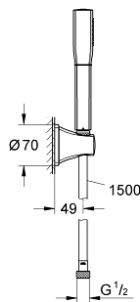

27 993 IG0 GRANDERA STICK WALL HOLDER SET 1 SPRAY

MÔ TẢ SẢN PHẨM

- Colour: chrome/gold
- Bao gồm:
- Tay sen (26 037 000)
- Gát tay sen (27 969)
- Dây sen RotaFlex dài 1500 mm (28 417 000)
- Bộ giới hạn lưu lượng GROHE EcoJoy ở mức 7,6 lít/phút
- Chế độ phun hoàn hảo GROHE DreamSpray
- Công nghệ Inner WaterGuide tăng tuổi thọ vòi sen
- Công nghệ GROHE CoolTouch tránh nguy cơ gây bỏng
- Bề mặt Chrome GROHE Long-Life
- Hệ thống chống cặn vôi SpeedClean
- Phù hợp với bình nước nóng trực tiếp
- Áp suất tối thiểu 1,0 bar

27 993 IG0 **GRANDERA STICK WALL HOLDER SET 1 SPRAY**

PHỤ KIỆN LẮP ĐẶT, tháng tám 2012 – now

1: Dirt strainer (Order-nr. 0700200M)