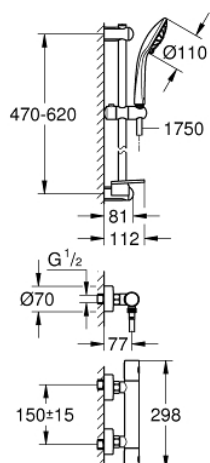

34 286 002 GROHTHERM 1000 COSMOPOLITAN M THERMOSTATIC SHOWER SET 1/2"

MÔ TẢ SẢN PHẨM

- Colour: chrome
- Bao gồm:
- Grohtherm 1000 Cosmopolitan M thermostatic shower mixer 1/2"
- (34 065 002)
- Euphoria 110 Massage shower set, 600 mm (27 231 001)

34 286 002 **GROHTHERM 1000 COSMOPOLITAN M THERMOSTATIC SHOWER SET 1/2"**

PHỤ KIỆN LẮP ĐẶT, tháng hai 2014 – now

- 1: Costa metal handle 1/2" (Order-nr. 47984000)
- 1.1: Cap (Order-nr. 6458500M)
- 2: Fitting ring (Order-nr. 47743000)
- 3: Thermostatic compact cartridge 1/2" (Order-nr. 47439000)
- 4: Ceramic headpart, 1/2" (Order-nr. 45346000)
- 4.1: O-ring $\phi 18.2 \times \phi 1.7$ (Order-nr. 0392400M)
- 5: Non-return valve (Order-nr. 47189000)
- 5.1: Dirt Strainer (Order-nr. 0726400M)
- 5.2: Non-return valve (Order-nr. 08565000)
- 5.3: O-ring $\phi 17 \times \phi 2$ (Order-nr. 0305500M)
- 6: S-union (Order-nr. 12662000)
- 7: Outlet shower holder (Order-nr. 48098000)
- 8: Sliding piece (Order-nr. 48099000)
- 9: Outlet shower holder (Order-nr. 48100000)
- 10: Dirt strainer (Order-nr. 0700200M)
- 11: Extension 3/4", 20 mm (Order-nr. 0713000M)*
- 12: Socket spanner (Order-nr. 19332000)*
- 13: GROHE TurboStat cartridge 1/2" (Order-nr. 47175000)*