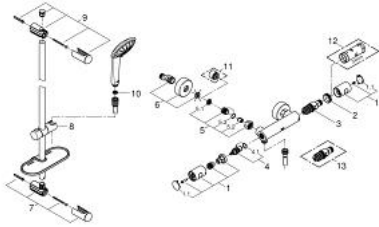

34 286 002 GROHTHERM 1000 COSMOPOLITAN M THERMOSTATIC SHOWER SET 1/2"

MÔ TẢ SẢN PHẨM

- Colour: chrome
- Bao gồm:
- Grohtherm 1000 Cosmopolitan M thermostatic shower mixer 1/2"
- (34 065 002)
- Euphoria 110 Massage shower set, 600 mm (27 231 001)

34 286 002 **GROHTHERM 1000 COSMOPOLITAN M THERMOSTATIC SHOWER SET 1/2"**

PHỤ KIỆN LẮP ĐẶT, tháng hai 2014 – now

- 1: Costa metal handle 1/2" (Order-nr. 47984000)
- 1.1: Cap (Order-nr. 6458500M)
- 2: Fitting ring (Order-nr. 47743000)
- 3: Thermostatic compact cartridge 1/2" (Order-nr. 47439000)
- 4: Ceramic headpart, 1/2" (Order-nr. 45346000)
- 4.1: O-ring $\phi 18.2 \times \phi 1.7$ (Order-nr. 0392400M)
- 5: Non-return valve (Order-nr. 47189000)
- 5.1: Dirt Strainer (Order-nr. 0726400M)
- 5.2: Non-return valve (Order-nr. 08565000)
- 5.3: O-ring $\phi 17 \times \phi 2$ (Order-nr. 0305500M)
- 6: S-union (Order-nr. 12662000)
- 7: Outlet shower holder (Order-nr. 48098000)
- 8: Sliding piece (Order-nr. 48099000)
- 9: Outlet shower holder (Order-nr. 48100000)
- 10: Dirt strainer (Order-nr. 0700200M)
- 11: Extension 3/4", 20 mm (Order-nr. 0713000M)*
- 12: Socket spanner (Order-nr. 19332000)*
- 13: GROHE TurboStat cartridge 1/2" (Order-nr. 47175000)*