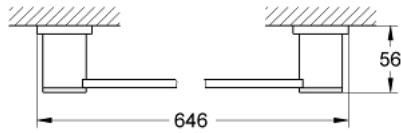

### MÔ TẢ SẢN PHẨM

- Colour: chrome
- 640 mm (drilling length 600 mm)
- Vật liệu: Kim loại
- Chốt âm
- Bề mặt Chrome GROHE Long-Life

Pure Freude  
an Wasser