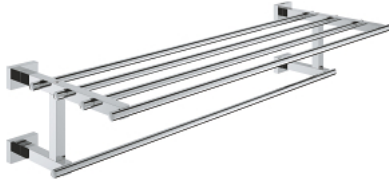

40 512 001 ESSENTIALS CUBE MULTI-TOWEL RACK

MÔ TẢ SẢN PHẨM

- Colour: chrome
- Vật liệu: Kim loại
- 600 mm (drilling length 558 mm)
- Chốt âm
- Bề mặt Chrome GROHE Long-Life