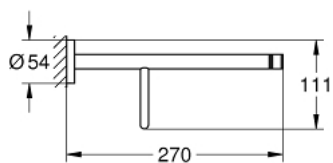

40 800 001 ESSENTIALS MULTI BATH TOWEL RACK

MÔ TẢ SẢN PHẨM

- Colour: chrome
- Vật liệu: Kim loại
- 604 mm (drilling length 550 mm)
- Chốt âm
- Bề mặt Chrome GROHE Long-Life
- suitable for screwing (including screws and dowels)