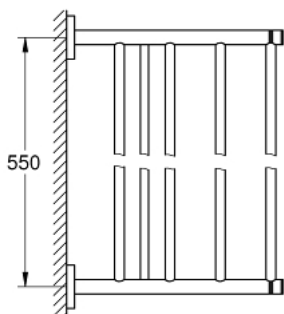

40 800 001 ESSENTIALS MULTI BATH TOWEL RACK

MÔ TẢ SẢN PHẨM

- Colour: chrome
- Vật liệu: Kim loại
- 604 mm (drilling length 550 mm)
- Chốt âm
- Bề mặt Chrome GROHE Long-Life
- suitable for screwing (including screws and dowels)