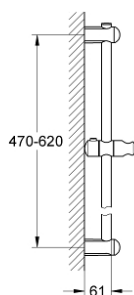

27 499 000 EUPHORIA SHOWER RAIL, 600 MM

MÔ TẢ SẢN PHẨM

- Colour: chrome
- with wall holders, glide element and swivel holder
- GROHE FastFixation (upper bracket adjustable for adaption to existing drilling holes)
- Bề mặt Chrome GROHE Long-Life

27 499 000 **EUPHORIA SHOWER RAIL, 600 MM**

PHỤ KIỆN LẮP ĐẶT, tháng ba 2010 – now

1: Outlet shower holder (Order-nr. 48098000)

2: Sliding piece (Order-nr. 48099000)

3: Outlet shower holder (Order-nr. 48100000)