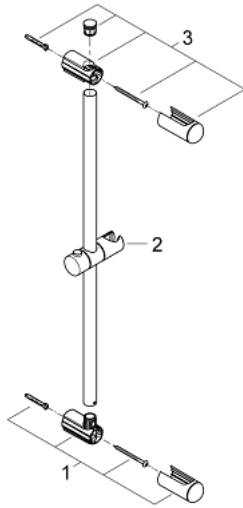

27 499 000 EUPHORIA SHOWER RAIL, 600 MM

MÔ TẢ SẢN PHẨM

- Colour: chrome
- with wall holders, glide element and swivel holder
- GROHE FastFixation (upper bracket adjustable for adaption to existing drilling holes)
- Bề mặt Chrome GROHE Long-Life

27 499 000 **EUPHORIA SHOWER RAIL, 600 MM**

PHỤ KIỆN LẮP ĐẶT, tháng ba 2010 – now

1: Outlet shower holder (Order-nr. 48098000)

2: Sliding piece (Order-nr. 48099000)

3: Outlet shower holder (Order-nr. 48100000)