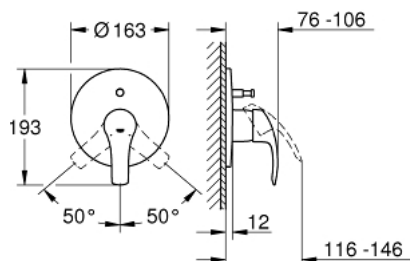

19 450 002 EUROSMART SINGLE-LEVER BATH/SHOWER MIXER

MÔ TẢ SẢN PHẨM

- Colour: chrome
- Lắp cùng với bộ âm tường
- 33 961 000, 33 963 000, 33 965 000, 35 501 000
- Không có thân vòi âm tường
- Cần kim loại
- Bề mặt Chrome GROHE Long-Life
- GROHE FastFixation covered fixation
- Bộ chuyển đổi tự động: sen bồn/tay sen
- Phốt nắp che và phốt trực
- Nắp lỗ khóa kim loại gắn vào thành vòi

19 450 002 EUROSMART SINGLE-LEVER BATH/SHOWER MIXER

PHỤ KIỆN LẮP ĐẶT, tháng mười 2013 – now

1: Lever (Order-nr. 46903000)

2: Escutcheon (Order-nr. 46905000)

3: Diverter (Order-nr. 46737000)

4: Temperature limiter (Order-nr. 46308000)*