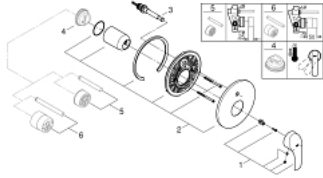

19 450 002 EUROSMART SINGLE-LEVER BATH/SHOWER MIXER

MÔ TẢ SẢN PHẨM

- Colour: chrome
- Lắp cùng với bộ âm tường
- 33 961 000, 33 963 000, 33 965 000, 35 501 000
- Không có thân vòi âm tường
- Cần kim loại
- Bề mặt Chrome GROHE Long-Life
- GROHE FastFixation covered fixation
- Bộ chuyển đổi tự động: sen bồn/tay sen
- Phốt nắp che và phốt trực
- Nắp lỗ khóa kim loại gắn vào thành vòi

19 450 002 EUROSMART SINGLE-LEVER BATH/SHOWER MIXER

PHỤ KIỆN LẮP ĐẶT, tháng mười 2013 – now

1: Lever (Order-nr. 46903000)

2: Escutcheon (Order-nr. 46905000)

3: Diverter (Order-nr. 46737000)

4: Temperature limiter (Order-nr. 46308000)*