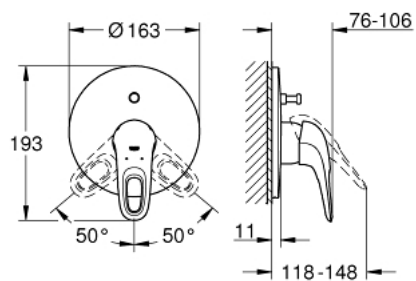

## 19 506 003 EUROSTYLE SINGLE-LEVER BATH/SHOWER MIXER

### MÔ TẢ SẢN PHẨM

- Colour: chrome
- Lắp cùng với bộ âm tường
- 33 961 000, 33 963 000, 33 965 000, 35 501 000
- Không có thân vòi âm tường
- Bề mặt Chrome GROHE Long-Life
- GROHE FastFixation covered fixation
- Bộ chuyển đổi tự động: sen bồn/tay sen
- Phốt Nấp che và phốt trực
- Nắp lỗ khóa kim loại gắn vào thành vòi

## 19 506 003 EUROSTYLE SINGLE-LEVER BATH/SHOWER MIXER

**PHỤ KIỆN LẮP ĐẶT**, tháng một 2015 – now

1: Lever (Order-nr. 46940000)

2: Escutcheon (Order-nr. 46905000)

3: Diverter (Order-nr. 46737000)

4: Temperature limiter (Order-nr. 46308000)\*