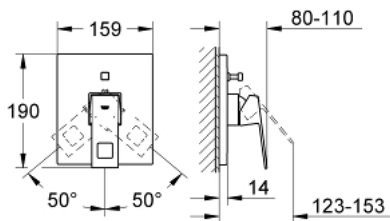

19 896 000 EUROCUBE SINGLE-LEVER BATH/SHOWER MIXER

MÔ TẢ SẢN PHẨM

- Colour: chrome
- Lắp cùng với bộ âm tường
- 33 961 000, 33 963 000, 33 965 000, 35 501 000
- Không có thân vòi âm tường
- Cần kim loại
- Bề mặt Chrome GROHE Long-Life
- Bộ chuyển đổi tự động: sen bồn/tay sen
- Phốt Nấp che và phốt trực
- Nấp che kim loại
- Kèm theo phụ kiện