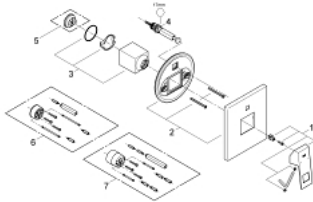

19 896 000 EUROCUBE SINGLE-LEVER BATH/SHOWER MIXER

MÔ TẢ SẢN PHẨM

- Colour: chrome
- Lắp cùng với bộ âm tường
- 33 961 000, 33 963 000, 33 965 000, 35 501 000
- Không có thân vòi âm tường
- Cần kim loại
- Bề mặt Chrome GROHE Long-Life
- Bộ chuyển đổi tự động: sen bồn/tay sen
- Phốt Nấp che và phốt trực
- Nấp che kim loại
- Kèm theo phụ kiện

19 896 000 EUROCUBE SINGLE-LEVER BATH/SHOWER MIXER

PHỤ KIỆN LẮP ĐẶT, tháng 9 2010 – now

1: Lever (Order-nr. 46782000)

2: Escutcheon (Order-nr. 46783000)

3: Shield (Order-nr. 46784000)

4: Repl.kit f.rotary valve (Order-nr. 46785000)