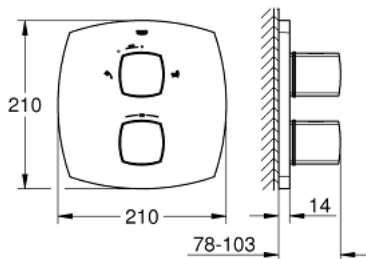

## 19 948 IG0 GRANDERA THERMOSTATIC BATH MIXER WITH INTEGRATED 2-WAY DIVERTER

### MÔ TẢ SẢN PHẨM

- Colour: chrome/gold
- Lắp cùng với bộ âm tường
- 35 500 000
- Không có thân vòi âm tường
- Bề mặt Chrome GROHE Long-Life
- Nút an toàn GROHE SafeStop giới hạn nhiệt độ ở mức 38°C (cần căn chỉnh)
- Kèm theo bộ giới hạn nhiệt độ tùy chọn GROHE SafeStop Plus, giới hạn nhiệt độ ở mức 43°C
- Công nghệ GROHE AquaDimmer Eco có nhiều chức năng:
  - - shut off and flow control
- diverter: hand shower/bath spout
- Integrated Eco-Button with Eco-Stop for shower
- Nắp lỗ khóa kim loại gắn tường có hệ thống GROHE FastFixation (kèm theo phốt Nắp che và phốt trục, thiết bị cố định)
- metal handles

## 19 948 IG0 GRANDERA THERMOSTATIC BATH MIXER WITH INTEGRATED 2-WAY DIVERTER

**PHỤ KIỆN LẮP ĐẶT**, tháng mười một 2015 – now

- 1: Handle (Order-nr. 47933IG0)
- 2: Temperature control handle (Order-nr. 47934IG0)
- 3: Stop ring (Order-nr. 47922000)
- 4: Escutcheon (Order-nr. 47932000)
- 5: Aquadimmer (Order-nr. 47364000)
- 6: Adapter 3/4" x 1/2" (Order-nr. 12701000)
- 7: Extension-set, 27,5 mm (Order-nr. 47781000)\*
- 8: Socket spanner (Order-nr. 19332000)\*