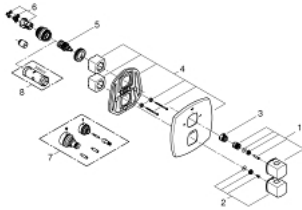

## 19 948 IG0 GRANDERA THERMOSTATIC BATH MIXER WITH INTEGRATED 2-WAY DIVERTER

### MÔ TẢ SẢN PHẨM

- Colour: chrome/gold
- Lắp cùng với bộ âm tường
- 35 500 000
- Không có thân vòi âm tường
- Bề mặt Chrome GROHE Long-Life
- Nút an toàn GROHE SafeStop giới hạn nhiệt độ ở mức 38°C (cần căn chỉnh)
- Kèm theo bộ giới hạn nhiệt độ tùy chọn GROHE SafeStop Plus, giới hạn nhiệt độ ở mức 43°C
- Công nghệ GROHE AquaDimmer Eco có nhiều chức năng:
  - - shut off and flow control
- diverter: hand shower/bath spout
- Integrated Eco-Button with Eco-Stop for shower
- Nắp lỗ khóa kim loại gắn tường có hệ thống GROHE FastFixation (kèm theo phốt Nắp che và phốt trục, thiết bị cố định)
- metal handles

## 19 948 IG0 GRANDERA THERMOSTATIC BATH MIXER WITH INTEGRATED 2-WAY DIVERTER

**PHỤ KIỆN LẮP ĐẶT**, tháng mười một 2015 – now

- 1: Handle (Order-nr. 47933IG0)
- 2: Temperature control handle (Order-nr. 47934IG0)
- 3: Stop ring (Order-nr. 47922000)
- 4: Escutcheon (Order-nr. 47932000)
- 5: Aquadimmer (Order-nr. 47364000)
- 6: Adapter 3/4" x 1/2" (Order-nr. 12701000)
- 7: Extension-set, 27,5 mm (Order-nr. 47781000)\*
- 8: Socket spanner (Order-nr. 19332000)\*