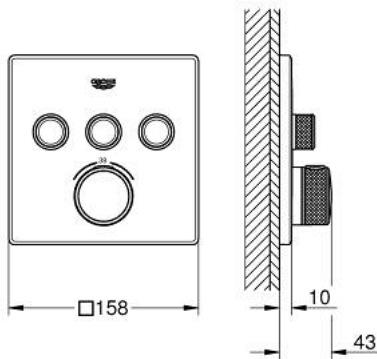

29 126 000 GROHTHERM SMARTCONTROL THERMOSTAT FOR CONCEALED INSTALLATION WITH 3 VALVES

MÔ TẢ SẢN PHẨM

- Colour: chrome
- Lắp cùng với bộ âm tường
- Sử dụng cho sản phẩm GROHE Rapido SmartBox 35 600/35 604
- Nắp lỗ khóa kim loại gắn tường có hệ thống GROHE FastFixation (kèm theo phốt Nắp chìa phốt trực, thiết bị cố định), có thể xoay ra sau 6°
- Bề mặt Chrome GROHE Long-Life
- Nút ấn GROHE SmartControl để bật/tắt, xoay để điều chỉnh lượng nước từ chế độ EcoJoy thành chế độ lưu lượng nước tối đa
- Biểu tượng dễ hiểu
- Lõi van chắc chắn GROHE TurboStat kèm cảm biến nhiệt
- GROHE ProGrip dạng kết cấu nôm xoay
- Nút an toàn GROHE SafeStop giới hạn nhiệt độ ở mức 38°C (cần căn chỉnh)
- Kèm theo bộ giới hạn nhiệt độ tùy chọn GROHE SafeStop Plus, giới hạn nhiệt độ ở mức 43°C hoặc 46°C
- Tích hợp van một chiều và bộ lọc bụi bẩn
- Nhiều đầu nối dây có thể chạy đồng thời
- Không kèm theo bộ xả âm sàn
- Hiệu năng lưu lượng: Miệng vòi A = 23 lít/phút Miệng vòi B = 27 lít/phút Miệng vòi C = 23 lít/phút Miệng vòi A + B = 33 lít/phút Miệng vòi A + B + C = 36 lít/phút

29 126 000 GROHTHERM SMARTCONTROL THERMOSTAT FOR CONCEALED INSTALLATION WITH 3 VALVES

PHỤ KIỆN LẮP ĐẶT, tháng chín 2016 – now

- 1: Mounting plate (Order-nr. 48362000)
- 2: Temperature control handle (Order-nr. 49029000)
- 3: Escutcheon (Order-nr. 49042000)
- 4: Push button (Order-nr. 48361000)
- 5: Cartridge (Order-nr. 48359000)
- 5.1: Spindle (Order-nr. 49088000)
- 6: Thermostatic compact cartridge 3/4" (Order-nr. 49028000)
- 7: Non-return valves (Order-nr. 47979000)
- 8: Ball seal dia. 9x6.8 mm (Order-nr. 48360000)
- 9: Socket spanner (Order-nr. 49059000)*
- 10: GROHE TurboStat cartridge 3/4" (Order-nr. 49003000)*
- 11: Service stops (Order-nr. 1405300M)*
- 12: Universal extension set single-lever mixers, 25 mm (Order-nr. 14048000)*