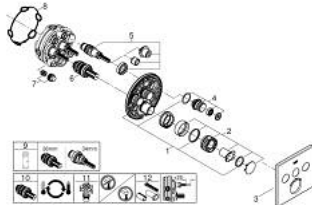

29 126 000 GROHTHERM SMARTCONTROL THERMOSTAT FOR CONCEALED INSTALLATION WITH 3 VALVES

MÔ TẢ SẢN PHẨM

- Colour: chrome
- Lắp cùng với bộ âm tường
- Sử dụng cho sản phẩm GROHE Rapido SmartBox 35 600/35 604
- Nắp lỗ khóa kim loại gắn tường có hệ thống GROHE FastFixation (kèm theo phốt Nắp chìa phốt trực, thiết bị cố định), có thể xoay ra sau 6°
- Bề mặt Chrome GROHE Long-Life
- Nút ấn GROHE SmartControl để bật/tắt, xoay để điều chỉnh lượng nước từ chế độ EcoJoy thành chế độ lưu lượng nước tối đa
- Biểu tượng dễ hiểu
- Lõi van chắc chắn GROHE TurboStat kèm cảm biến nhiệt
- GROHE ProGrip dạng kết cấu nôm xoay
- Nút an toàn GROHE SafeStop giới hạn nhiệt độ ở mức 38°C (cần căn chỉnh)
- Kèm theo bộ giới hạn nhiệt độ tùy chọn GROHE SafeStop Plus, giới hạn nhiệt độ ở mức 43°C hoặc 46°C
- Tích hợp van một chiều và bộ lọc bụi bẩn
- Nhiều đầu nối dây có thể chạy đồng thời
- Không kèm theo bộ xả âm sàn
- Hiệu năng lưu lượng: Miệng vòi A = 23 lít/phút Miệng vòi B = 27 lít/phút Miệng vòi C = 23 lít/phút Miệng vòi A + B = 33 lít/phút Miệng vòi A + B + C = 36 lít/phút

29 126 000 GROHTHERM SMARTCONTROL THERMOSTAT FOR CONCEALED INSTALLATION WITH 3 VALVES

PHỤ KIỆN LẮP ĐẶT, tháng chín 2016 – now

- 1: Mounting plate (Order-nr. 48362000)
- 2: Temperature control handle (Order-nr. 49029000)
- 3: Escutcheon (Order-nr. 49042000)
- 4: Push button (Order-nr. 48361000)
- 5: Cartridge (Order-nr. 48359000)
- 5.1: Spindle (Order-nr. 49088000)
- 6: Thermostatic compact cartridge 3/4" (Order-nr. 49028000)
- 7: Non-return valves (Order-nr. 47979000)
- 8: Ball seal dia. 9x6.8 mm (Order-nr. 48360000)
- 9: Socket spanner (Order-nr. 49059000)*
- 10: GROHE TurboStat cartridge 3/4" (Order-nr. 49003000)*
- 11: Service stops (Order-nr. 1405300M)*
- 12: Universal extension set single-lever mixers, 25 mm (Order-nr. 14048000)*