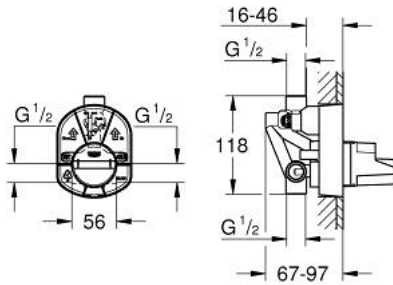

33 963 000 SINGLE-LEVER MIXER, CONCEALED BODY

MÔ TẢ SẢN PHẨM

- Sử dụng cho sen bồn và sen tay
- Không gồm vòi đặt sàn
- Thiết kế âm tường
- Lõi van ceramic GROHE SilkMove 46 mm
- Bộ giới hạn lưu lượng điều chỉnh được
- Miệng vòi trên và dưới 1/2"
- Kèm theo chốt
- Bộ chuyển đổi tự động: sen bồn/sen tay
- Đầu nối ren bên phải

33 963 000 **SINGLE-LEVER MIXER, CONCEALED BODY**

PHỤ KIỆN LẮP ĐẶT, tháng một 1994 – now

1: Cartridge (Order-nr. 46048000)