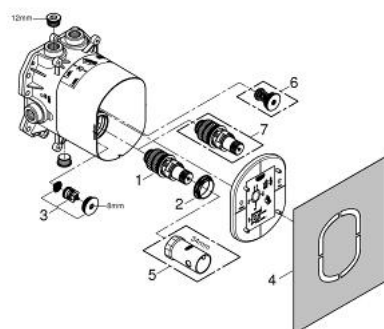

35 500 000 GROHE RAPIDO T THERMOSTATIC MIXER FOR CONCEALED INSTALLATION

MÔ TẢ SẢN PHẨM

- Colour: chrome
-
- Không gồm vòi đặt sàn
- flat installation depth 70 - 95 mm
- easy to install, premounted and tested unit
- Lõi van chắc chắn GROHE TurboStat kèm cảm biến nhiệt
- two top outlets 1/2"
- high flowrate up to 50l/min. by use of three outlets
- bottom outlet below 1/2" - separate stop valve required
- safe to install, stable built-in-box and protective cap
- Có thể cố định trên tường hoặc tấm ốp khô
- Phốt gắn tường
- Aquadimmer-diverter for bath mixer or stopvalve for shower mixer in finishing trim set
- body made of DR brass
- Tích hợp van một chiều và bộ lọc bụi bẩn
- Công nghệ GROHE EcoJoy tiết kiệm nước và đảm bảo lưu lượng hoàn hảo
- Áp suất tối thiểu 1,0 bar

35 500 000 GROHE RAPIDO T THERMOSTATIC MIXER FOR CONCEALED INSTALLATION

PHỤ KIỆN LẮP ĐẶT, tháng mười một 2005 – now

1: Thermostatic compact cartridge 3/4" (Order-nr. 47483000)

2: Fitting ring (Order-nr. 47765000)

3: Non-return valve (Order-nr. 47753000)

4: Repl. kit f. seal (Order-nr. 48263000)

5: Socket spanner (Order-nr. 19332000)*

6: Safety combination (DIN EN 1717) (Order-nr. 29007000)*

7: Thermostatic compact cartridge 3/4" (Order-nr. 47186000)*