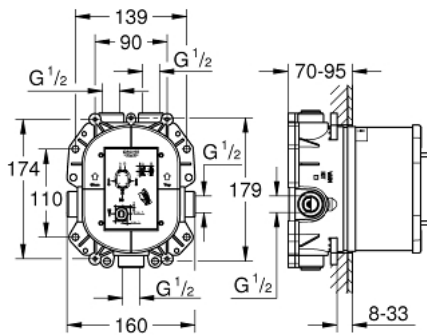

35 500 000 GROHE RAPIDO T THERMOSTATIC MIXER FOR CONCEALED INSTALLATION

MÔ TẢ SẢN PHẨM

- Colour: chrome
-
- Không gồm vòi đặt sàn
- flat installation depth 70 - 95 mm
- easy to install, premounted and tested unit
- Lõi van chắc chắn GROHE TurboStat kèm cảm biến nhiệt
- two top outlets 1/2"
- high flowrate up to 50l/min. by use of three outlets
- bottom outlet below 1/2" - separate stop valve required
- safe to install, stable built-in-box and protective cap
- Có thể cố định trên tường hoặc tấm ốp khô
- Phốt gắn tường
- Aquadimmer-diverter for bath mixer or stopvalve for shower mixer in finishing trim set
- body made of DR brass
- Tích hợp van một chiều và bộ lọc bụi bẩn
- Công nghệ GROHE EcoJoy tiết kiệm nước và đảm bảo lưu lượng hoàn hảo
- Áp suất tối thiểu 1,0 bar

35 500 000 GROHE RAPIDO T THERMOSTATIC MIXER FOR CONCEALED INSTALLATION

PHỤ KIỆN LẮP ĐẶT, tháng mười một 2005 – now

1: Thermostatic compact cartridge 3/4" (Order-nr. 47483000)

2: Fitting ring (Order-nr. 47765000)

3: Non-return valve (Order-nr. 47753000)

4: Repl. kit f. seal (Order-nr. 48263000)

5: Socket spanner (Order-nr. 19332000)*

6: Safety combination (DIN EN 1717) (Order-nr. 29007000)*

7: Thermostatic compact cartridge 3/4" (Order-nr. 47186000)*