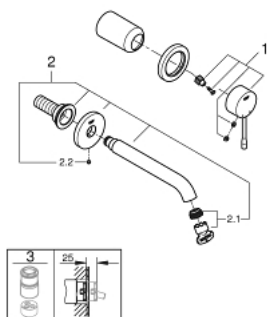

19 408 GL1 ESSENCE 2-HOLE BASIN MIXER M-SIZE

MÔ TẢ SẢN PHẨM

- Colour: cool sunrise
- Thiết kế treo tường
- Lắp cùng với bộ âm tường
- Sử dụng cho mã sản phẩm 23 571 000
- Không có thân vòi âm tường
- Nắp che kim loại
- Cần kim loại
- Bề mặt mạ GROHE Long-Life
- Đầu vòi lọc GROHE EcoJoy giới hạn lưu lượng ở mức 5,7 lít/phút
- Đầu vòi lọc điều chỉnh được GROHE AquaGuide
- Khoảng cách tâm 2 tay vặn 110 mm
- projection 183 mm
- Áp suất tối thiểu 1,0 bar

19 408 GL1 ESSENCE 2-HOLE BASIN MIXER M-SIZE

PHỤ KIỆN LẮP ĐẶT, tháng tư 2022 – now

1: lever (Order-nr. 46916GL0)

2: Spout (Order-nr. 48638GL0)

2.1: Mousseur (Order-nr. 48480000)

2.2: Screw dia. 4x52 mm (Order-nr. 43094000)