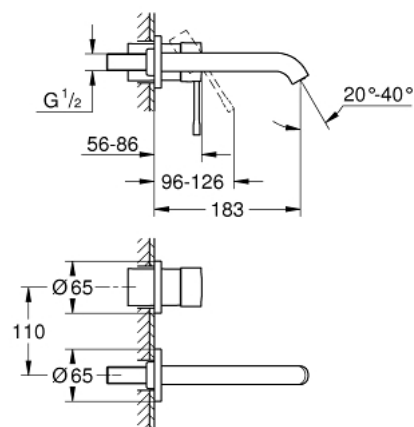

19 408 GL1 ESSENCE 2-HOLE BASIN MIXER M-SIZE

MÔ TẢ SẢN PHẨM

- Colour: cool sunrise
- Thiết kế treo tường
- Lắp cùng với bộ âm tường
- Sử dụng cho mã sản phẩm 23 571 000
- Không có thân vòi âm tường
- Nắp che kim loại
- Cần kim loại
- Bề mặt mạ GROHE Long-Life
- Đầu vòi lọc GROHE EcoJoy giới hạn lưu lượng ở mức 5,7 lít/phút
- Đầu vòi lọc điều chỉnh được GROHE AquaGuide
- Khoảng cách tâm 2 tay vặn 110 mm
- projection 183 mm
- Áp suất tối thiểu 1,0 bar

19 408 GL1 ESSENCE 2-HOLE BASIN MIXER M-SIZE

PHỤ KIỆN LẮP ĐẶT, tháng tư 2022 – now

1: lever (Order-nr. 46916GL0)

2: Spout (Order-nr. 48638GL0)

2.1: Mousseur (Order-nr. 48480000)

2.2: Screw dia. 4x52 mm (Order-nr. 43094000)