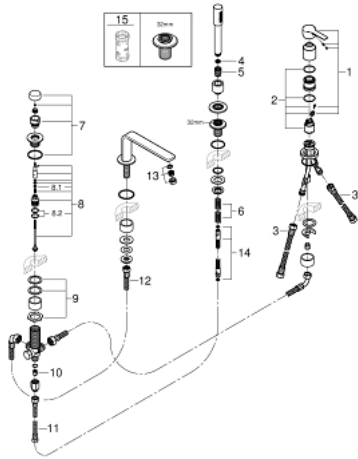

## 19 577 001 LINEARE 4-HOLE SINGLE LEVER BATH COMBINATION

### MÔ TẢ SẢN PHẨM

- Colour: chrome
- Lõi van ceramic GROHE SilkMove 35 mm
- Kèm theo bộ giới hạn nhiệt độ
- Bề mặt Chrome GROHE Long-Life
- Phụ kiện vòi lắp sẵn
- Thiết bị vận hành vòi chịu nóng lạnh
- Cần kim loại
- Sen bồn kèm đầu vòi lọc
- Bộ chuyển đổi tự động: sen bồn/tay sen
- Sen tay Rainshower Aqua Stick (26 465)
- Dây sen kim loại dài 2000 mm (bộ này luôn có màu chrome)
- Dây cấp linh hoạt
- Đầu nối dây sen
- Bảo vệ chống chảy ngược
- Sử dụng với mã sản phẩm 29 037 000
- Áp suất tối thiểu 1,0 bar

## 19 577 001 LINEARE 4-HOLE SINGLE LEVER BATH COMBINATION

**PHỤ KIỆN LẮP ĐẶT**, tháng bảy 2016 – now

- 1: Lever (Order-nr. 46983000)
- 2: Cartridge (Order-nr. 46374000)
- 3: Tube (Order-nr. 07227000)
- 4: Dirt strainer (Order-nr. 0700200M)
- 5: Cone nut (Order-nr. 08864000)
- 6: Compression spring (Order-nr. 00869000)
- 7: Diverter knob (Order-nr. 46721000)
- 8: Diverter (Order-nr. 45443000)
- 8.1: O-ring  $\varnothing 6 \times \varnothing 2$  (Order-nr. 0128300M)
- 8.2: Seat washer (Order-nr. 0120500M)
- 9: Repl.kit f.shank fastening 3/4" (Order-nr. 45444000)
- 10: Non-return valve (Order-nr. 08565000)
- 11: Tube (Order-nr. 07300000)
- 12: Tube (Order-nr. 48018000)
- 13: Mousseur (Order-nr. 13941000)
- 14: Metal hose (Order-nr. 28146000)
- 15: Socket spanner (Order-nr. 19332000)\*