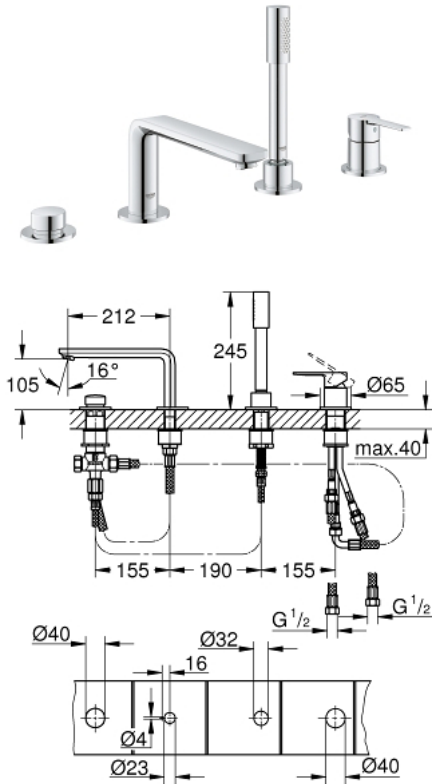

## 19 577 001 LINEARE 4-HOLE SINGLE LEVER BATH COMBINATION

### MÔ TẢ SẢN PHẨM

- Colour: chrome
- Lõi van ceramic GROHE SilkMove 35 mm
- Kèm theo bộ giới hạn nhiệt độ
- Bề mặt Chrome GROHE Long-Life
- Phụ kiện vòi lắp sẵn
- Thiết bị vận hành vòi chịu nóng lạnh
- Cần kim loại
- Sen bồn kèm đầu vòi lọc
- Bộ chuyển đổi tự động: sen bồn/tay sen
- Sen tay Rainshower Aqua Stick (26 465)
- Dây sen kim loại dài 2000 mm (bộ này luôn có màu chrome)
- Dây cấp linh hoạt
- Đầu nối dây sen
- Bảo vệ chống chảy ngược
- Sử dụng với mã sản phẩm 29 037 000
- Áp suất tối thiểu 1,0 bar

## 19 577 001 LINEARE 4-HOLE SINGLE LEVER BATH COMBINATION

**PHỤ KIỆN LẮP ĐẶT**, tháng bảy 2016 – now

- 1: Lever (Order-nr. 46983000)
- 2: Cartridge (Order-nr. 46374000)
- 3: Tube (Order-nr. 07227000)
- 4: Dirt strainer (Order-nr. 0700200M)
- 5: Cone nut (Order-nr. 08864000)
- 6: Compression spring (Order-nr. 00869000)
- 7: Diverter knob (Order-nr. 46721000)
- 8: Diverter (Order-nr. 45443000)
- 8.1: O-ring  $\varnothing 6 \times \varnothing 2$  (Order-nr. 0128300M)
- 8.2: Seat washer (Order-nr. 0120500M)
- 9: Repl.kit f.shank fastening 3/4" (Order-nr. 45444000)
- 10: Non-return valve (Order-nr. 08565000)
- 11: Tube (Order-nr. 07300000)
- 12: Tube (Order-nr. 48018000)
- 13: Mousseur (Order-nr. 13941000)
- 14: Metal hose (Order-nr. 28146000)
- 15: Socket spanner (Order-nr. 19332000)\*