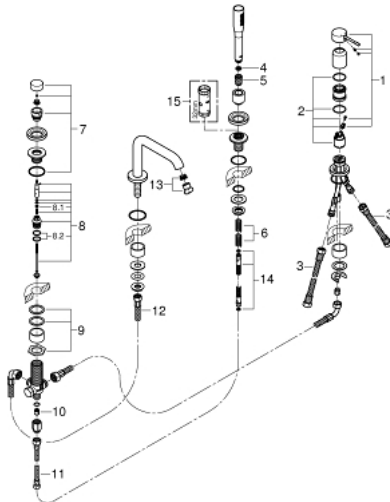

## 19 578 001 ESSENCE 4-HOLE SINGLE LEVER BATH COMBINATION

### MÔ TẢ SẢN PHẨM

- Colour: chrome
- Lõi van ceramic GROHE SilkMove 35 mm
- Kèm theo bộ giới hạn nhiệt độ
- Bề mặt Chrome GROHE Long-Life
- Phụ kiện vòi lắp sẵn
- Thiết bị vận hành vòi chịu nóng lạnh
- Cần kim loại
- Sen bồn kèm đầu vòi lọc
- Bộ chuyển đổi tự động: sen bồn/tay sen
- Màu chrome: tay sen 27 806, các màu khác: tay sen 26 265
- Dây sen kim loại dài 2000 mm (bộ này luôn có màu chrome)
- Dây cấp linh hoạt
- Đầu nối dây sen
- Bảo vệ chống chảy ngược
- Sử dụng với mã sản phẩm 29 037 000
- Áp suất tối thiểu 1,0 bar

## 19 578 001 ESSENCE 4-HOLE SINGLE LEVER BATH COMBINATION

**PHỤ KIỆN LẮP ĐẶT**, tháng một 2014 – now

- 1: Lever (Order-nr. 46916000)
- 2: Cartridge (Order-nr. 46374000)
- 3: Tube (Order-nr. 07227000)
- 4: Dirt strainer (Order-nr. 0700200M)
- 5: Cone nut (Order-nr. 08864000)
- 6: Compression spring (Order-nr. 00869000)
- 7: Diverter knob (Order-nr. 46721000)
- 8: Diverter (Order-nr. 45443000)
- 8.1: O-ring  $\varnothing 6 \times \varnothing 2$  (Order-nr. 0128300M)
- 8.2: Seat washer (Order-nr. 0120500M)
- 9: Repl.kit f.shank fastening 3/4" (Order-nr. 45444000)
- 10: Non-return valve (Order-nr. 08565000)
- 11: Tube (Order-nr. 07300000)
- 12: Tube (Order-nr. 48018000)
- 13: Mousseur (Order-nr. 13926000)
- 14: Metal hose (Order-nr. 28146000)
- 15: Socket spanner (Order-nr. 19332000)\*