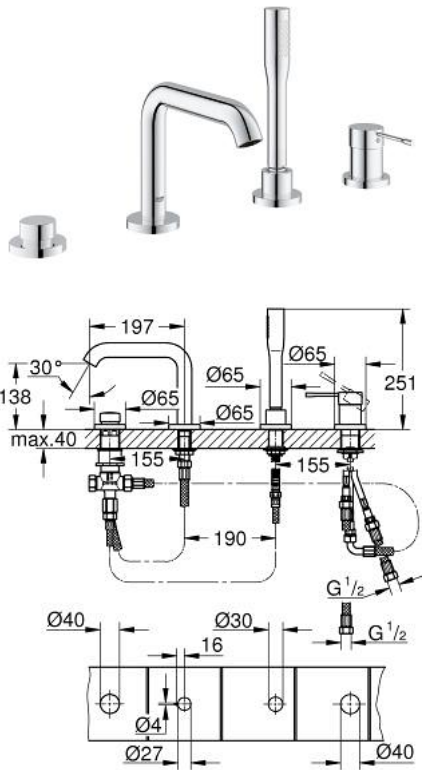

## 19 578 001 ESSENCE 4-HOLE SINGLE LEVER BATH COMBINATION

### MÔ TẢ SẢN PHẨM

- Colour: chrome
- Lõi van ceramic GROHE SilkMove 35 mm
- Kèm theo bộ giới hạn nhiệt độ
- Bề mặt Chrome GROHE Long-Life
- Phụ kiện vòi lắp sẵn
- Thiết bị vận hành vòi chịu nóng lạnh
- Cần kim loại
- Sen bồn kèm đầu vòi lọc
- Bộ chuyển đổi tự động: sen bồn/tay sen
- Màu chrome: tay sen 27 806, các màu khác: tay sen 26 265
- Dây sen kim loại dài 2000 mm (bộ này luôn có màu chrome)
- Dây cấp linh hoạt
- Đầu nối dây sen
- Bảo vệ chống chảy ngược
- Sử dụng với mã sản phẩm 29 037 000
- Áp suất tối thiểu 1,0 bar

## 19 578 001 ESSENCE 4-HOLE SINGLE LEVER BATH COMBINATION

**PHỤ KIỆN LẮP ĐẶT**, tháng một 2014 – now

- 1: Lever (Order-nr. 46916000)
- 2: Cartridge (Order-nr. 46374000)
- 3: Tube (Order-nr. 07227000)
- 4: Dirt strainer (Order-nr. 0700200M)
- 5: Cone nut (Order-nr. 08864000)
- 6: Compression spring (Order-nr. 00869000)
- 7: Diverter knob (Order-nr. 46721000)
- 8: Diverter (Order-nr. 45443000)
- 8.1: O-ring  $\varnothing 6 \times \varnothing 2$  (Order-nr. 0128300M)
- 8.2: Seat washer (Order-nr. 0120500M)
- 9: Repl.kit f.shank fastening 3/4" (Order-nr. 45444000)
- 10: Non-return valve (Order-nr. 08565000)
- 11: Tube (Order-nr. 07300000)
- 12: Tube (Order-nr. 48018000)
- 13: Mousseur (Order-nr. 13926000)
- 14: Metal hose (Order-nr. 28146000)
- 15: Socket spanner (Order-nr. 19332000)\*