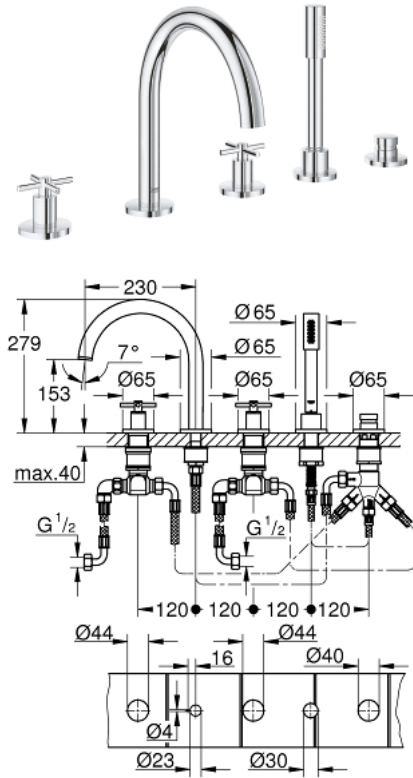

19 923 003 ATRIO 5-HOLE BATH/SHOWER COMBINATION

MÔ TẢ SẢN PHẨM

- Colour: chrome
- Lõi van ceramic 1/2", xoay 90°
- Bề mặt Chrome GROHE Long-Life
- Bao gồm:
 - Phụ kiện vòi lắp sẵn
 - with cross handles
 - Sen bồn kèm đầu lọc và bộ chuyển đổi sen bồn/vòi
 - Rainshower Aqua hand shower 6.6 l/min
 - shower hose 2000 mm
 - Dây cấp linh hoạt
 - Đầu nối dây sen
 - Bảo vệ chống chảy ngược
 - for use with 29 037 002
 - Two different sets of caps included. One set with "H" and "C" marking, one set without marking.

19 923 003 ATRIO 5-HOLE BATH/SHOWER COMBINATION

PHỤ KIỆN LẮP ĐẶT, tháng 4 2017 – now

- 1: Cross handle bath (Order-nr. 18033003)
- 2: Ceramic headpart 3/4", 180° (Order-nr. 45888000)
- 3: Seat 3/4" (Order-nr. 45345000)
- 4: Repl.kit f.shank fastening 3/4" (Order-nr. 45444000)
- 5: Tube (Order-nr. 48019000)
- 6: Ceramic headpart 3/4", 180° (Order-nr. 45887000)
- 7: Mousseur (Order-nr. 13926000)
- 8: Tube (Order-nr. 48018000)
- 9: Dirt strainer (Order-nr. 0700200M)
- 10: Cone nut (Order-nr. 08864000)
- 11: Compression spring (Order-nr. 00869000)
- 12: Metal hose (Order-nr. 28146000)
- 13: Diverter knob (Order-nr. 48411000)
- 14: Diverter (Order-nr. 45443000)
- 14.1: O-ring $\varnothing 6 \times \varnothing 2$ (Order-nr. 0128300M)
- 14.2: Seat washer (Order-nr. 0120500M)
- 15: Non-return valve (Order-nr. 08565000)
- 16: Tube (Order-nr. 07300000)
- 17: Socket spanner (Order-nr. 19332000)*