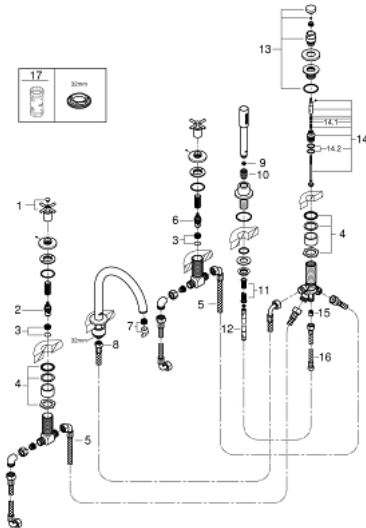

19 923 003 ATRIO 5-HOLE BATH/SHOWER COMBINATION

MÔ TẢ SẢN PHẨM

- Colour: chrome
- Lõi van ceramic 1/2", xoay 90°
- Bề mặt Chrome GROHE Long-Life
- Bao gồm:
 - Phụ kiện vòi lắp sẵn
 - with cross handles
 - Sen bồn kèm đầu lọc và bộ chuyển đổi sen bồn/vòi
 - Rainshower Aqua hand shower 6.6 l/min
 - shower hose 2000 mm
 - Dây cấp linh hoạt
 - Đầu nối dây sen
 - Bảo vệ chống chảy ngược
 - for use with 29 037 002
 - Two different sets of caps included. One set with "H" and "C" marking, one set without marking.

19 923 003 ATRIO 5-HOLE BATH/SHOWER COMBINATION

PHỤ KIỆN LẮP ĐẶT, tháng 4 2017 – now

- 1: Cross handle bath (Order-nr. 18033003)
- 2: Ceramic headpart 3/4", 180° (Order-nr. 45888000)
- 3: Seat 3/4" (Order-nr. 45345000)
- 4: Repl.kit f.shank fastening 3/4" (Order-nr. 45444000)
- 5: Tube (Order-nr. 48019000)
- 6: Ceramic headpart 3/4", 180° (Order-nr. 45887000)
- 7: Mousseur (Order-nr. 13926000)
- 8: Tube (Order-nr. 48018000)
- 9: Dirt strainer (Order-nr. 0700200M)
- 10: Cone nut (Order-nr. 08864000)
- 11: Compression spring (Order-nr. 00869000)
- 12: Metal hose (Order-nr. 28146000)
- 13: Diverter knob (Order-nr. 48411000)
- 14: Diverter (Order-nr. 45443000)
- 14.1: O-ring $\varnothing 6 \times \varnothing 2$ (Order-nr. 0128300M)
- 14.2: Seat washer (Order-nr. 0120500M)
- 15: Non-return valve (Order-nr. 08565000)
- 16: Tube (Order-nr. 07300000)
- 17: Socket spanner (Order-nr. 19332000)*