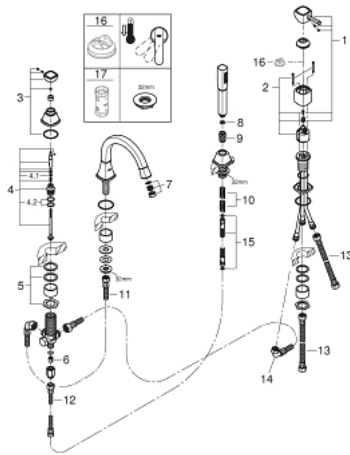

## 19 936 IG0 GRANDERA 4-HOLE SINGLE LEVER BATH COMBINATION

### MÔ TẢ SẢN PHẨM

- Colour: chrome/gold
- Lõi van ceramic GROHE SilkMove 46 mm
- Bề mặt Chrome GROHE Long-Life
- Bao gồm:
- Phụ kiện vòi lắp sẵn
- Thiết bị vận hành vòi chịu nóng lạnh
- Sen bồn kèm đầu lọc và bộ chuyển đổi sen bồn/vòi
- Tay sen Grandera 7,6 lít
- Dây sen kim loại
- Dây cấp linh hoạt
- Đầu nối dây sen
- Bảo vệ chống chảy ngược
- Có thể sử dụng với mã sản phẩm 29 037 000
- Áp suất tối thiểu 1,0 bar

## 19 936 IG0 GRANDERA 4-HOLE SINGLE LEVER BATH COMBINATION

**PHỤ KIỆN LẮP ĐẶT**, tháng tư 2019 – now

- 1: Lever (Order-nr. 46833IG0)
- 2: Cartridge (Order-nr. 46048000)
- 3: Diverter knob (Order-nr. 48216IG0)
- 4: Diverter (Order-nr. 45443000)
- 4.1: O-ring  $\varnothing 6 \times \varnothing 2$  (Order-nr. 0128300M)
- 4.2: Seat washer (Order-nr. 0120500M)
- 5: Repl.kit f.shank fastening 3/4" (Order-nr. 45444000)
- 6: Non-return valve (Order-nr. 08565000)
- 7: Mousseur (Order-nr. 13941G00)
- 8: Dirt strainer (Order-nr. 0700200M)
- 9: Cone nut (Order-nr. 08864000)
- 10: Compression spring (Order-nr. 00869000)
- 11: Tube (Order-nr. 48018000)
- 12: Tube (Order-nr. 073000000)
- 13: Tube (Order-nr. 07227000)
- 14: Tube (Order-nr. 48017000)
- 15: Metal hose (Order-nr. 28146000)
- 16: Temperature limiter (Order-nr. 46375000)\*
- 17: Socket spanner (Order-nr. 19332000)\*