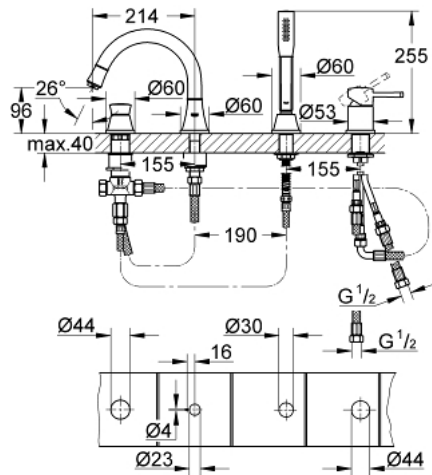

## 19 936 IG0 GRANDERA 4-HOLE SINGLE LEVER BATH COMBINATION

### MÔ TẢ SẢN PHẨM

- Colour: chrome/gold
- Lõi van ceramic GROHE SilkMove 46 mm
- Bề mặt Chrome GROHE Long-Life
- Bao gồm:
- Phụ kiện vòi lắp sẵn
- Thiết bị vận hành vòi chịu nóng lạnh
- Sen bồn kèm đầu lọc và bộ chuyển đổi sen bồn/vòi
- Tay sen Grandera 7,6 lít
- Dây sen kim loại
- Dây cấp linh hoạt
- Đầu nối dây sen
- Bảo vệ chống chảy ngược
- Có thể sử dụng với mã sản phẩm 29 037 000
- Áp suất tối thiểu 1,0 bar

## 19 936 IG0 GRANDERA 4-HOLE SINGLE LEVER BATH COMBINATION

**PHỤ KIỆN LẮP ĐẶT**, tháng tư 2019 – now

- 1: Lever (Order-nr. 46833IG0)
- 2: Cartridge (Order-nr. 46048000)
- 3: Diverter knob (Order-nr. 48216IG0)
- 4: Diverter (Order-nr. 45443000)
- 4.1: O-ring  $\varnothing 6 \times \varnothing 2$  (Order-nr. 0128300M)
- 4.2: Seat washer (Order-nr. 0120500M)
- 5: Repl.kit f.shank fastening 3/4" (Order-nr. 45444000)
- 6: Non-return valve (Order-nr. 08565000)
- 7: Mousseur (Order-nr. 13941G00)
- 8: Dirt strainer (Order-nr. 0700200M)
- 9: Cone nut (Order-nr. 08864000)
- 10: Compression spring (Order-nr. 00869000)
- 11: Tube (Order-nr. 48018000)
- 12: Tube (Order-nr. 073000000)
- 13: Tube (Order-nr. 07227000)
- 14: Tube (Order-nr. 48017000)
- 15: Metal hose (Order-nr. 28146000)
- 16: Temperature limiter (Order-nr. 46375000)\*
- 17: Socket spanner (Order-nr. 19332000)\*