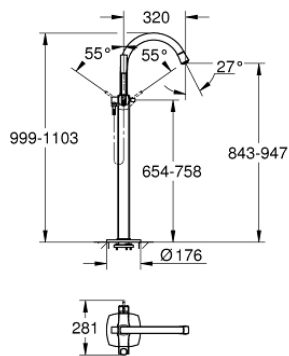

23 318 IG0 GRANDERA SINGLE-LEVER BATH MIXER 1/2" FLOOR MOUNTED

MÔ TẢ SẢN PHẨM

- Colour: chrome/gold
- Lắp cùng với bộ âm tường
- Sử dụng cho mã sản phẩm 45 984
- 29 038
- Không kèm theo bộ âm sàn
- Lõi van ceramic GROHE SilkMove 46 mm
- Bề mặt Chrome GROHE Long-Life
- Bộ chuyển đổi tự động: sen bồn/tay sen
- Vòi phun kèm đầu vòi lọc
- Độ vươn vòi 320 mm
- Tích hợp van một chiều trong đầu nối dây sen 1/2"
- Kèm theo gát tay vòi sen
- Tay sen Grandera 7,6 lít
- Dây sen Silverflex dài 1250 mm
- Bảo vệ chống chảy ngược
- Áp suất tối thiểu 1,0 bar

23 318 IG0 GRANDERA SINGLE-LEVER BATH MIXER 1/2" FLOOR MOUNTED

PHỤ KIỆN LẮP ĐẶT , tháng năm 2018 – now

- 1: Lever (Order-nr. 46833IG0)
- 2: Cartridge (Order-nr. 46048000)
- 3: Sistra (Order-nr. 13907G00)
- 4: Dirt strainer (Order-nr. 0700200M)
- 5: Diverter knob (Order-nr. 48217G00)
- 6: Diverter (Order-nr. 65655000)
- 7: Non-return valve (Order-nr. 08565000)
- 8: Fixing set (Order-nr. 48003000)
- 9: Temperature limiter (Order-nr. 46375000)*