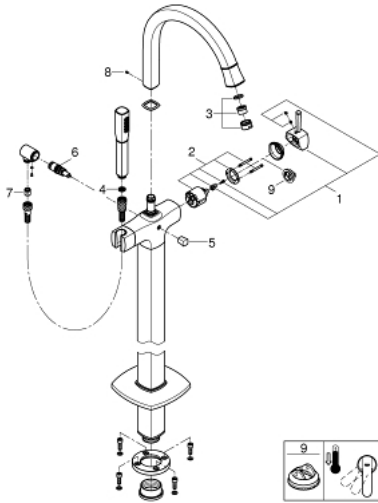

23 318 IG0 GRANDERA SINGLE-LEVER BATH MIXER 1/2" FLOOR MOUNTED

MÔ TẢ SẢN PHẨM

- Colour: chrome/gold
- Lắp cùng với bộ âm tường
- Sử dụng cho mã sản phẩm 45 984
- 29 038
- Không kèm theo bộ âm sàn
- Lõi van ceramic GROHE SilkMove 46 mm
- Bề mặt Chrome GROHE Long-Life
- Bộ chuyển đổi tự động: sen bồn/tay sen
- Vòi phun kèm đầu vòi lọc
- Độ vươn vòi 320 mm
- Tích hợp van một chiều trong đầu nối dây sen 1/2"
- Kèm theo gát tay vòi sen
- Tay sen Grandera 7,6 lít
- Dây sen Silverflex dài 1250 mm
- Bảo vệ chống chảy ngược
- Áp suất tối thiểu 1,0 bar

23 318 IG0 GRANDERA SINGLE-LEVER BATH MIXER 1/2" FLOOR MOUNTED

PHỤ KIỆN LẮP ĐẶT , tháng năm 2018 – now

- 1: Lever (Order-nr. 46833IG0)
- 2: Cartridge (Order-nr. 46048000)
- 3: Sistra (Order-nr. 13907G00)
- 4: Dirt strainer (Order-nr. 0700200M)
- 5: Diverter knob (Order-nr. 48217G00)
- 6: Diverter (Order-nr. 65655000)
- 7: Non-return valve (Order-nr. 08565000)
- 8: Fixing set (Order-nr. 48003000)
- 9: Temperature limiter (Order-nr. 46375000)*