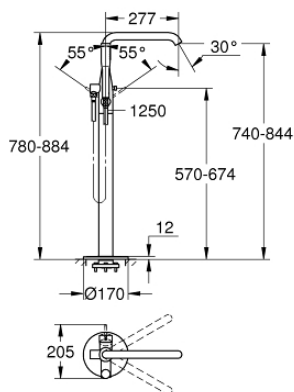

23 491 001 ESSENCE SINGLE-LEVER BATH MIXER 1/2" FLOOR MOUNTED

MÔ TẢ SẢN PHẨM

- Colour: chrome
- Lắp cùng với bộ âm tường
- Sử dụng cho mã sản phẩm 45 984
- Không kèm theo bộ xả âm sàn
- Lõi van ceramic GROHE SilkMove 35 mm
- Kèm theo bộ giới hạn nhiệt độ
- Bề mặt Chrome GROHE Long-Life
- Bộ chuyển đổi tự động: sen bồn/tay sen
- Vòi phun quay được có đầu vòi lọc và bộ hạn chế dòng cấp nước
- Vòi xả dài 277 mm
- Tích hợp van một chiều trong miệng vòi 1/2"
- Kèm theo gát tay vòi sen
- Màu chrome: tay sen 27 806, các màu khác: tay sen 26 265
- Dây sen Silverflex dài 1250 mm (28 362)
- Bảo vệ chống chảy ngược
- Áp suất tối thiểu 1,0 bar

23 491 001 ESSENCE SINGLE-LEVER BATH MIXER 1/2" FLOOR MOUNTED

PHỤ KIỆN LẮP ĐẶT, tháng tám 2016 – now

- 1: Lever (Order-nr. 46916000)
- 2: Cartridge (Order-nr. 46374000)
- 3: Mousseur (Order-nr. 13926000)
- 4: O-ring dia. 13.5x2.75 mm (Order-nr. 0128500M)
- 5: Dirt strainer (Order-nr. 0700200M)
- 6: Diverter knob (Order-nr. 64989000)
- 7: Diverter (Order-nr. 65655000)
- 8: Non-return valve (Order-nr. 08565000)