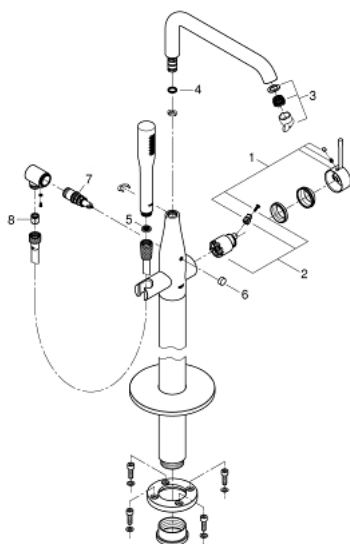

23 491 001 ESSENCE SINGLE-LEVER BATH MIXER 1/2" FLOOR MOUNTED

MÔ TẢ SẢN PHẨM

- Colour: chrome
- Lắp cùng với bộ âm tường
- Sử dụng cho mã sản phẩm 45 984
- Không kèm theo bộ xả âm sàn
- Lõi van ceramic GROHE SilkMove 35 mm
- Kèm theo bộ giới hạn nhiệt độ
- Bề mặt Chrome GROHE Long-Life
- Bộ chuyển đổi tự động: sen bồn/tay sen
- Vòi phun quay được có đầu vòi lọc và bộ hạn chế dòng cấp nước
- Vòi xả dài 277 mm
- Tích hợp van một chiều trong miệng vòi 1/2"
- Kèm theo gát tay vòi sen
- Màu chrome: tay sen 27 806, các màu khác: tay sen 26 265
- Dây sen Silverflex dài 1250 mm (28 362)
- Bảo vệ chống chảy ngược
- Áp suất tối thiểu 1,0 bar

23 491 001 ESSENCE SINGLE-LEVER BATH MIXER 1/2" FLOOR MOUNTED

PHỤ KIỆN LẮP ĐẶT, tháng tám 2016 – now

- 1: Lever (Order-nr. 46916000)
- 2: Cartridge (Order-nr. 46374000)
- 3: Mousseur (Order-nr. 13926000)
- 4: O-ring dia. 13.5x2.75 mm (Order-nr. 0128500M)
- 5: Dirt strainer (Order-nr. 0700200M)
- 6: Diverter knob (Order-nr. 64989000)
- 7: Diverter (Order-nr. 65655000)
- 8: Non-return valve (Order-nr. 08565000)