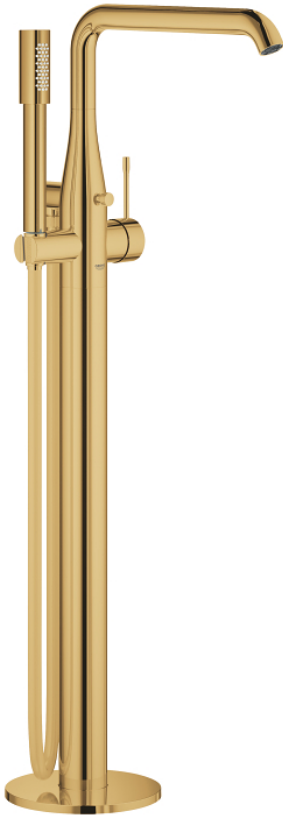

23 491 GL1 ESSENCE SINGLE-LEVER BATH MIXER 1/2" FLOOR MOUNTED

MÔ TẢ SẢN PHẨM

- Colour: cool sunrise
- Lắp cùng với bộ âm tường
- Sử dụng cho mã sản phẩm 45 984
- Không kèm theo bộ xả âm sàn
- Lõi van ceramic GROHE SilkMove 35 mm
- Kèm theo bộ giới hạn nhiệt độ
- Bề mặt mạ GROHE Long-Life
- Bộ chuyển đổi tự động: sen bồn/tay sen
- Vòi phun quay được có đầu vòi lọc và bộ hạn chế dòng cấp nước
- Vòi xả dài 277 mm
- Tích hợp van một chiều trong miệng vòi 1/2"
- Kèm theo gát tay vòi sen
- hand shower (26 465)
- Dây sen Silverflex dài 1250 mm (28 362)
- Bảo vệ chống chảy ngược
- Áp suất tối thiểu 1,0 bar