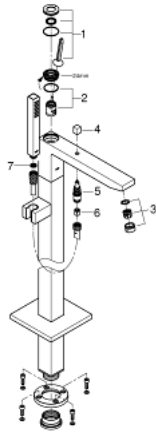

23 667 001 EUROCUBE JOY EINHAND-WANNENBATTERIE 1/2" BODENMONTAGE

PRODUKTBESCHREIBUNG

- Farbe: chrom
- Fertigmontageset für
- 45 984
- ohne Rohbau-Set
- GROHE FeatherControl Joystick Kartusche
- GROHE Long-Life Oberfläche
- automatische Umstellung: Wanne/Brause
- Auslauf mit Mousseur
- Handbrause Euphoria Cube + 6,6 l/min
- Brauseschlauch Silverflex 1.250 mm (28 362)
- Ausladung 298 mm
- integrierter Rückflussverhinderer im Brauseabgang 1/2"
- mit Brausehalter
- Eigensicher gegen Rückfließen

23 667 001 **EUROCUBE JOY EINHAND-WANNENBATTERIE 1/2"**
BODENMONTAGE

ERSATZTEILE, Mai 2016 – jetzt

- 1: Hebel (Bestell-Nr. 46946000)
- 2: Kartusche (Bestell-Nr. 46907000)
- 3: Sistra (Bestell-Nr. 13907000)
- 4: Umstellknopf (Bestell-Nr. 48128000)
- 5: Umstellung (Bestell-Nr. 65655000)
- 6: Rückflussverhinderer (Bestell-Nr. 08565000)
- 7: Sieb (Bestell-Nr. 0700200M)