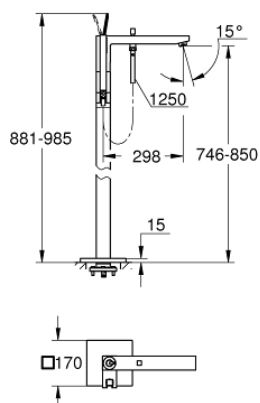

23 667 001 EUROCUBE JOY EINHAND-WANNENBATTERIE 1/2" BODENMONTAGE

PRODUKTBESCHREIBUNG

- Farbe: chrom
- Fertigmontageset für
- 45 984
- ohne Rohbau-Set
- GROHE FeatherControl Joystick Kartusche
- GROHE Long-Life Oberfläche
- automatische Umstellung: Wanne/Brause
- Auslauf mit Mousseur
- Handbrause Euphoria Cube + 6,6 l/min
- Brauseschlauch Silverflex 1.250 mm (28 362)
- Ausladung 298 mm
- integrierter Rückflussverhinderer im Brauseabgang 1/2"
- mit Brausehalter
- Eigensicher gegen Rückfließen

23 667 001 **EUROCUBE JOY EINHAND-WANNENBATTERIE 1/2"**
BODENMONTAGE

ERSATZTEILE, Mai 2016 – jetzt

- 1: Hebel (Bestell-Nr. 46946000)
- 2: Kartusche (Bestell-Nr. 46907000)
- 3: Sistra (Bestell-Nr. 13907000)
- 4: Umstellknopf (Bestell-Nr. 48128000)
- 5: Umstellung (Bestell-Nr. 65655000)
- 6: Rückflussverhinderer (Bestell-Nr. 08565000)
- 7: Sieb (Bestell-Nr. 0700200M)