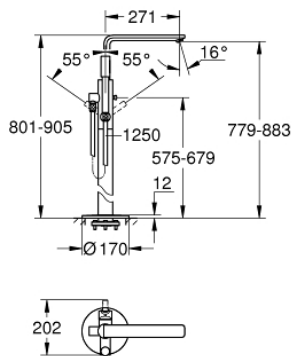

23 792 001 LINEARE SINGLE-LEVER BATH MIXER 1/2" FLOOR MOUNTED

MÔ TẢ SẢN PHẨM

- Colour: chrome
- Lắp cùng với bộ âm tường
- Sử dụng cho mã sản phẩm 45 984
- Không kèm theo bộ xả âm sàn
- Lõi van ceramic GROHE SilkMove 35 mm
- Kèm theo bộ giới hạn nhiệt độ
- Bề mặt Chrome GROHE Long-Life
- Bộ chuyển đổi tự động: sen bồn/tay sen
- Vòi phun kèm đầu vòi lọc
- độ vưng 271 mm
- Tích hợp van một chiều trong miệng vòi 1/2"
- Kèm theo gát tay vòi sen
- Sen tay Rainshower Aqua Stick (26 465)
- shower hose 1250 mm
- Bảo vệ chống chảy ngược
- Áp suất tối thiểu 1,0 bar

23 792 001 LINEARE SINGLE-LEVER BATH MIXER 1/2" FLOOR MOUNTED

PHỤ KIỆN LẮP ĐẶT, tháng bảy 2016 – now

1: Lever (Order-nr. 46983000)

2: Cartridge (Order-nr. 46374000)

3: Mousseur (Order-nr. 13941000)

4: Dirt strainer (Order-nr. 0700200M)

5: Diverter knob (Order-nr. 64989000)

6: Diverter (Order-nr. 65655000)

7: Non-return valve (Order-nr. 08565000)