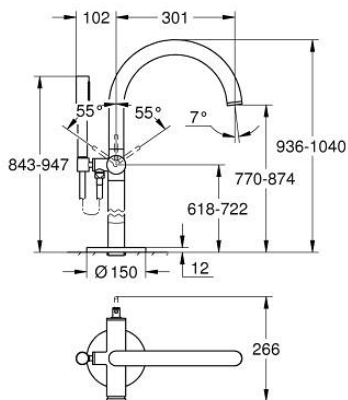

32 653 003 ATRIO SINGLE-LEVER BATH MIXER FLOOR MOUNTED

MÔ TẢ SẢN PHẨM

- Colour: chrome
- Lắp cùng với bộ âm tường
- Sử dụng cho mã sản phẩm 45 984
- Không kèm theo bộ xả âm sàn
- Lõi van ceramic GROHE SilkMove 35 mm
- Kèm theo bộ giới hạn nhiệt độ
- Bề mặt Chrome GROHE Long-Life
- Bộ chuyển đổi tự động: sen bồn/tay sen
- Vòi phun kèm đầu vòi lọc
- projection 301 mm
- Tích hợp van một chiều trong miệng vòi 1/2"
- Kèm theo gát tay vòi sen
- Sen tay Rainshower Aqua Stick (26 465)
- Dây sen Silverflex dài 1250 mm
- Bảo vệ chống chảy ngược
- Áp suất tối thiểu 1,0 bar

32 653 003 ATRIO SINGLE-LEVER BATH MIXER FLOOR MOUNTED

PHỤ KIỆN LẮP ĐẶT, tháng 4 2017 – now

- 1: Cartridge (Order-nr. 46374000)
- 2: Diverter (Order-nr. 48405000)
- 3: Non-return valve (Order-nr. 08565000)
- 4: Mousseur (Order-nr. 13926000)
- 5: Dirt strainer (Order-nr. 0700200M)
- 6: Socket spanner (Order-nr. 19332000)*