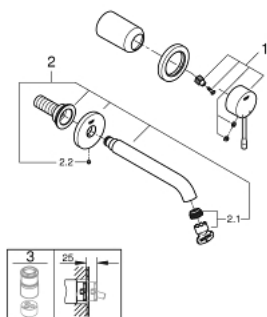

19 408 001 ESSENCE 2-HOLE BASIN MIXER M-SIZE

MÔ TẢ SẢN PHẨM

- Colour: chrome
- Thiết kế treo tường
- Lắp cùng với bộ âm tường
- 23 571 000 / 32 635 000
- Không có thân vòi âm tường
- Nắp che kim loại
- Cần kim loại
- Bề mặt Chrome GROHE Long-Life
- Đầu vòi lọc GROHE EcoJoy giới hạn lưu lượng ở mức 5,7 lít/phút
- Đầu vòi lọc điều chỉnh được GROHE AquaGuide
- Khoảng cách tâm 2 tay vặn 110 mm
- projection 183 mm
- Áp suất tối thiểu 1,0 bar

19 408 001 ESSENCE 2-HOLE BASIN MIXER M-SIZE

PHỤ KIỆN LẮP ĐẶT, tháng 4 2022 – now

1: Lever (Order-nr. 46916000)

2: Spout (Order-nr. 48638000)

2.1: Mousseur (Order-nr. 48480000)

2.2: Screw dia. 4x52 mm (Order-nr. 43094000)