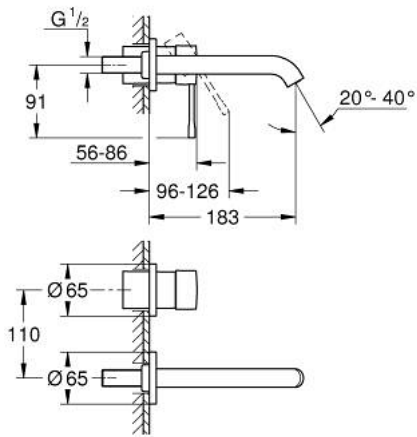

19 408 001 ESSENCE 2-HOLE BASIN MIXER M-SIZE

MÔ TẢ SẢN PHẨM

- Colour: chrome
- Thiết kế treo tường
- Lắp cùng với bộ âm tường
- 23 571 000 / 32 635 000
- Không có thân vòi âm tường
- Nắp che kim loại
- Cần kim loại
- Bề mặt Chrome GROHE Long-Life
- Đầu vòi lọc GROHE EcoJoy giới hạn lưu lượng ở mức 5,7 lít/phút
- Đầu vòi lọc điều chỉnh được GROHE AquaGuide
- Khoảng cách tâm 2 tay vặn 110 mm
- projection 183 mm
- Áp suất tối thiểu 1,0 bar

19 408 001 ESSENCE 2-HOLE BASIN MIXER M-SIZE

PHỤ KIỆN LẮP ĐẶT, tháng 4 2022 – now

1: Lever (Order-nr. 46916000)

2: Spout (Order-nr. 48638000)

2.1: Mousseur (Order-nr. 48480000)

2.2: Screw dia. 4x52 mm (Order-nr. 43094000)