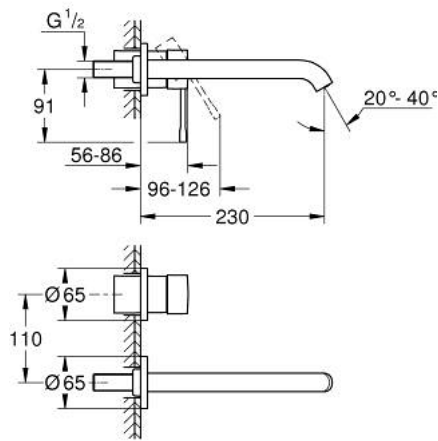

## 19 967 001 ESSENCE 2-HOLE BASIN MIXER L-SIZE

### MÔ TẢ SẢN PHẨM

- Colour: chrome
- Thiết kế treo tường
- Lắp cùng với bộ âm tường
- 23 571 000 / 32 635 000
- Không có thân vòi âm tường
- Nắp che kim loại
- Cần kim loại
- Bề mặt Chrome GROHE Long-Life
- Đầu vòi lọc GROHE EcoJoy giới hạn lưu lượng ở mức 5,7 lít/phút
- Đầu vòi lọc điều chỉnh được GROHE AquaGuide
- Khoảng cách tâm 2 tay vặn 110 mm
- Vòi xả dài 230 mm

19 967 001 **ESSENCE 2-HOLE BASIN MIXER**  
**L-SIZE**

**PHỤ KIỆN LẮP ĐẶT**, tháng 9 2020 – now

1: Lever (Order-nr. 46916000)

2: Mousseur (Order-nr. 48480000)

3: Screw dia. 4x52 mm (Order-nr. 43094000)

4: Extension (Order-nr. 46943000)\*