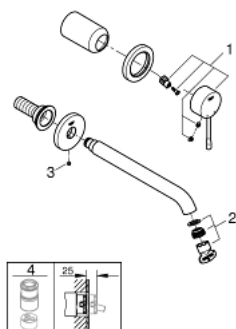

## 19 967 001 ESSENCE 2-HOLE BASIN MIXER L-SIZE

### MÔ TẢ SẢN PHẨM

- Colour: chrome
- Thiết kế treo tường
- Lắp cùng với bộ âm tường
- 23 571 000 / 32 635 000
- Không có thân vòi âm tường
- Nắp che kim loại
- Cần kim loại
- Bề mặt Chrome GROHE Long-Life
- Đầu vòi lọc GROHE EcoJoy giới hạn lưu lượng ở mức 5,7 lít/phút
- Đầu vòi lọc điều chỉnh được GROHE AquaGuide
- Khoảng cách tâm 2 tay vặn 110 mm
- Vòi xả dài 230 mm

19 967 001 **ESSENCE 2-HOLE BASIN MIXER**  
**L-SIZE**

**PHỤ KIỆN LẮP ĐẶT**, tháng 9 2020 – now

1: Lever (Order-nr. 46916000)

2: Mousseur (Order-nr. 48480000)

3: Screw dia. 4x52 mm (Order-nr. 43094000)

4: Extension (Order-nr. 46943000)\*