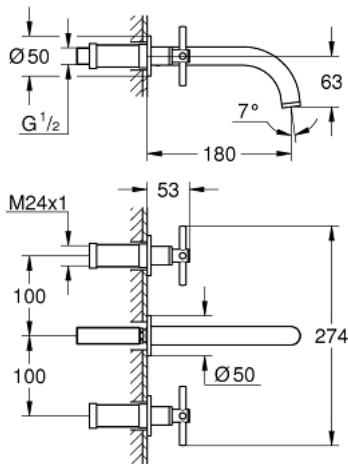

20 164 003 ATRIO THIẾT KẾ TREO TƯỜNG
BỘ ÂM LẮP ĐẶT HOÀN CHỈNH 29025002
KHÔNG KÈM BỘ ÂM TƯỜNG
LỖI VAN NÓNG/LẠNH CÓ CERAMIC 1/2" - 90°
BỀ MẶT CHROME GROHE STARLIGHT
ĐẦU VÒI LỌC VỚI CÔNG NGHỆ GROHE ECOJOY LƯU LƯỢNG 5,7 LÍT/PHÚT
KHOẢNG CÁCH TÂM 2 TAY VẶN 200 MM
VÒI XẢ DÀI 180 MM
CÓ TAY VẶN THIẾT KẾ CHÉO

MÔ TẢ SẢN PHẨM

- Colour: chrome
- Thiết kế treo tường
- Lắp cùng với bộ âm tường
- 29 025 002
- Không có thân vòi âm tường
- Lõi van nóng/lạnh ceramic 1/2", xoay 90°
- Bề mặt Chrome GROHE Long-Life
- Đầu vòi chặn với công nghệ GROHE Water Saving lưu lượng 5,7 lít/phút
- centre distance 200 mm
- projection 180 mm
- with cross handles
- Two different sets of caps included. One set with "H" and "C" marking, one set without marking.

20 164 003 **ATRIO THIẾT KẾ TREO TƯỜNG**
BỘ ÂM LẮP ĐẶT HOÀN CHỈNH 29025002
KHÔNG KÈM BỘ ÂM TƯỜNG
LỖI VAN NÓNG/LẠNH CÓ CERAMIC 1/2" - 90°
BỀ MẶT CHROME GROHE STARLIGHT
ĐẦU VÒI LỌC VỚI CÔNG NGHỆ GROHE ECOJOY LƯU LƯỢNG 5,7 LÍT/PHÚT
KHOẢNG CÁCH TÂM 2 TAY VẶN 200 MM
VÒI XẢ DÀI 180 MM
CÓ TAY VẶN THIẾT KẾ CHÉO

PHỤ KIỆN LẮP ĐẶT, tháng tư 2017 – now

1: Extension (Order-nr. 45988000)

2: Cross handles (Order-nr. 18026003)

3: Flow straightener (Order-nr. 48408000)