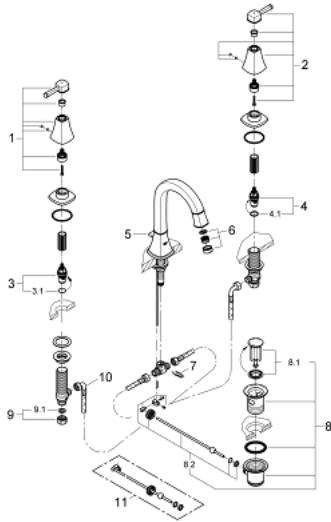

20 389 IG0 GRANDERA 3-HOLE BASIN MIXER M-SIZE

MÔ TẢ SẢN PHẨM

- Colour: chrome/gold
- Lõi van nóng/lạnh ceramic 1/2", xoay 90°
- Bề mặt Chrome GROHE Long-Life
- Công nghệ GROHE EcoJoy tiết kiệm nước và đảm bảo lưu lượng hoàn hảo
- Đầu vòi lọc điều chỉnh được GROHE AquaGuide giới hạn lưu lượng ở mức 5,7 lít/phút
- Bộ xả chặn 1 1/4"
- Dây cấp linh hoạt, chịu được áp suất giữa vòi phun và van khóa hai bên
- Áp suất tối thiểu 1,0 bar

20 389 IG0 **GRANDERA 3-HOLE BASIN MIXER**
M-SIZE

PHỤ KIỆN LẮP ĐẶT, tháng 1 2012 – now

- 1: Grandera handle red (Order-nr. 48198IG0)
- 2: Grandera handle blue (Order-nr. 48199IG0)
- 3: Ceramic headpart, 1/2" (Order-nr. 45882000)
- 3.1: O-ring $\varnothing 18.2 \times \varnothing 1.7$ (Order-nr. 0392400M)
- 4: Ceramic headpart, 1/2" (Order-nr. 45883000)
- 4.1: O-ring $\varnothing 18.2 \times \varnothing 1.7$ (Order-nr. 0392400M)
- 5: Lift rod (Order-nr. 48200000)
- 6: Flow straightener (Order-nr. 46837G00)
- 7: Fixing clamp (Order-nr. 6554100M)
- 8: Pop-up waste set 1 1/4" (Order-nr. 28910000)
- 8.1: Plug (Order-nr. 07182000)
- 8.2: Eccentric rod (Order-nr. 07052000)
- 9: Coupling nut 1/2" x 10.5 mm (Order-nr. 1290100M)
- 9.1: Fibre seal dia. 12x2 mm (Order-nr. 0138900M)
- 10: Flexible connection hose (Order-nr. 45704000)
- 11: Eccentric rod (Order-nr. 07341000)*