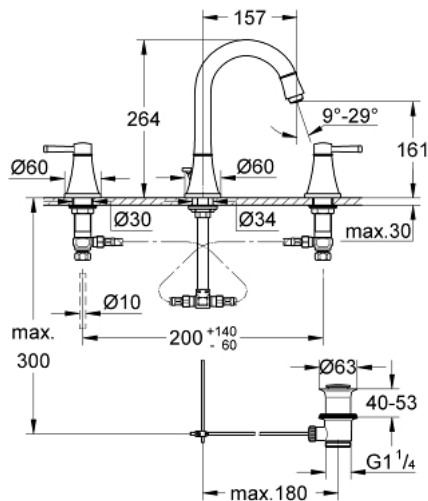

20 389 IG0 GRANDERA 3-HOLE BASIN MIXER M-SIZE

MÔ TẢ SẢN PHẨM

- Colour: chrome/gold
- Lõi van nóng/lạnh ceramic 1/2", xoay 90°
- Bề mặt Chrome GROHE Long-Life
- Công nghệ GROHE EcoJoy tiết kiệm nước và đảm bảo lưu lượng hoàn hảo
- Đầu vòi lọc điều chỉnh được GROHE AquaGuide giới hạn lưu lượng ở mức 5,7 lít/phút
- Bộ xả chặn 1 1/4"
- Dây cấp linh hoạt, chịu được áp suất giữa vòi phun và van khóa hai bên
- Áp suất tối thiểu 1,0 bar

20 389 IG0 **GRANDERA 3-HOLE BASIN MIXER**
M-SIZE

PHỤ KIỆN LẮP ĐẶT, tháng 1 2012 – now

- 1: Grandera handle red (Order-nr. 48198IG0)
- 2: Grandera handle blue (Order-nr. 48199IG0)
- 3: Ceramic headpart, 1/2" (Order-nr. 45882000)
- 3.1: O-ring $\varnothing 18.2 \times \varnothing 1.7$ (Order-nr. 0392400M)
- 4: Ceramic headpart, 1/2" (Order-nr. 45883000)
- 4.1: O-ring $\varnothing 18.2 \times \varnothing 1.7$ (Order-nr. 0392400M)
- 5: Lift rod (Order-nr. 48200000)
- 6: Flow straightener (Order-nr. 46837G00)
- 7: Fixing clamp (Order-nr. 6554100M)
- 8: Pop-up waste set 1 1/4" (Order-nr. 28910000)
- 8.1: Plug (Order-nr. 07182000)
- 8.2: Eccentric rod (Order-nr. 07052000)
- 9: Coupling nut 1/2" x 10.5 mm (Order-nr. 1290100M)
- 9.1: Fibre seal dia. 12x2 mm (Order-nr. 0138900M)
- 10: Flexible connection hose (Order-nr. 45704000)
- 11: Eccentric rod (Order-nr. 07341000)*