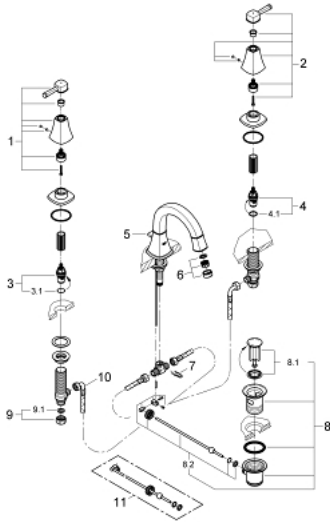

20 417 IG0 GRANDERA 3-HOLE BASIN MIXER S-SIZE

MÔ TẢ SẢN PHẨM

- Colour: chrome/gold
- Lõi van nóng/lạnh ceramic 1/2", xoay 90°
- Bề mặt Chrome GROHE Long-Life
- Công nghệ GROHE EcoJoy tiết kiệm nước và đảm bảo lưu lượng hoàn hảo
- Đầu vòi lọc điều chỉnh được GROHE AquaGuide giới hạn lưu lượng ở mức 5,7 lít/phút
- Bộ xả chặn 1 1/4"
- Dây cấp linh hoạt, chịu được áp suất giữa vòi phun và van khóa hai bên
- Áp suất tối thiểu 1,0 bar

20 417 IG0 GRANDERA 3-HOLE BASIN MIXER S-SIZE

PHỤ KIỆN LẮP ĐẶT, tháng sáu 2012 – now

- 1: Grandera handle red (Order-nr. 48198IG0)
- 2: Grandera handle blue (Order-nr. 48199IG0)
- 3: Ceramic headpart, 1/2" (Order-nr. 45882000)
- 3.1: O-ring $\varnothing 18.2 \times \varnothing 1.7$ (Order-nr. 0392400M)
- 4: Ceramic headpart, 1/2" (Order-nr. 45883000)
- 4.1: O-ring $\varnothing 18.2 \times \varnothing 1.7$ (Order-nr. 0392400M)
- 5: Lift rod (Order-nr. 48200000)
- 6: Flow straightener (Order-nr. 46837G00)
- 7: Fixing clamp (Order-nr. 6554100M)
- 8: Pop-up waste set 1 1/4" (Order-nr. 28910000)
- 8.1: Plug (Order-nr. 07182000)
- 8.2: Eccentric rod (Order-nr. 07052000)
- 9: Coupling nut 1/2" x 10.5 mm (Order-nr. 1290100M)
- 9.1: Fibre seal dia. 12x2 mm (Order-nr. 0138900M)
- 10: Flexible connection hose (Order-nr. 45704000)
- 11: Eccentric rod (Order-nr. 07341000)*