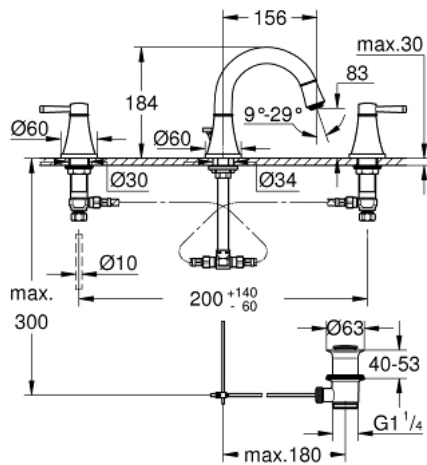

20 417 IG0 GRANDERA 3-HOLE BASIN MIXER S-SIZE

MÔ TẢ SẢN PHẨM

- Colour: chrome/gold
- Lõi van nóng/lạnh ceramic 1/2", xoay 90°
- Bề mặt Chrome GROHE Long-Life
- Công nghệ GROHE EcoJoy tiết kiệm nước và đảm bảo lưu lượng hoàn hảo
- Đầu vòi lọc điều chỉnh được GROHE AquaGuide giới hạn lưu lượng ở mức 5,7 lít/phút
- Bộ xả chặn 1 1/4"
- Dây cấp linh hoạt, chịu được áp suất giữa vòi phun và van khóa hai bên
- Áp suất tối thiểu 1,0 bar

20 417 IG0 GRANDERA 3-HOLE BASIN MIXER S-SIZE

PHỤ KIỆN LẮP ĐẶT, tháng sáu 2012 – now

- 1: Grandera handle red (Order-nr. 48198IG0)
- 2: Grandera handle blue (Order-nr. 48199IG0)
- 3: Ceramic headpart, 1/2" (Order-nr. 45882000)
- 3.1: O-ring $\varnothing 18.2 \times \varnothing 1.7$ (Order-nr. 0392400M)
- 4: Ceramic headpart, 1/2" (Order-nr. 45883000)
- 4.1: O-ring $\varnothing 18.2 \times \varnothing 1.7$ (Order-nr. 0392400M)
- 5: Lift rod (Order-nr. 48200000)
- 6: Flow straightener (Order-nr. 46837G00)
- 7: Fixing clamp (Order-nr. 6554100M)
- 8: Pop-up waste set 1 1/4" (Order-nr. 28910000)
- 8.1: Plug (Order-nr. 07182000)
- 8.2: Eccentric rod (Order-nr. 07052000)
- 9: Coupling nut 1/2" x 10.5 mm (Order-nr. 1290100M)
- 9.1: Fibre seal dia. 12x2 mm (Order-nr. 0138900M)
- 10: Flexible connection hose (Order-nr. 45704000)
- 11: Eccentric rod (Order-nr. 07341000)*