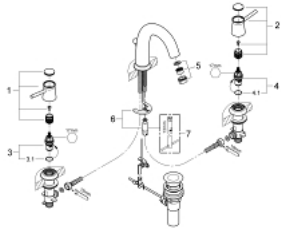

20 470 000 GROHE BAUCLASSIC 3-HOLE BASIN MIXER

PHỤ KIỆN LẮP ĐẶT, tháng 8 2014 – now

- 1: Handle red (Order-nr. 48145000)
- 2: Handle blue (Order-nr. 48146000)
- 3: Ceramic headpart, 1/2" (Order-nr. 45882000)
- 3.1: O-ring $\varnothing 18.2 \times \varnothing 1.7$ (Order-nr. 0392400M)
- 4: Ceramic headpart, 1/2" (Order-nr. 45883000)
- 4.1: O-ring $\varnothing 18.2 \times \varnothing 1.7$ (Order-nr. 0392400M)
- 5: Mousseur (Order-nr. 13929000)
- 6: Shank mounting kit (Order-nr. 46671000)
- 7: Mounting wrench (Order-nr. 19017000)*