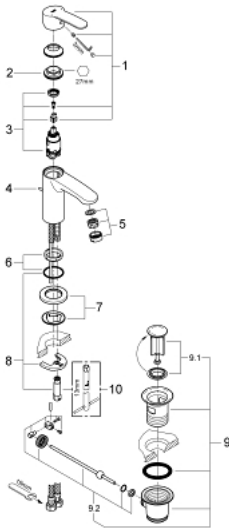

23 037 002 EUROSTYLE COSMOPOLITAN SINGLE-LEVER BASIN MIXER S-SIZE

MÔ TẢ SẢN PHẨM

- Colour: chrome
- Vòi chậu tay gạt
- Cần kim loại
- Lõi van ceramic GROHE SilkMove 28 mm
- Bề mặt Chrome GROHE Long-Life
- Hệ thống lắp đặt GROHE FastFixation có chân đỡ chính giữa
- Đầu vòi lọc
- Bộ xả chậu 1 1/4"
- Dây cấp linh hoạt

23 037 002 **EUROSTYLE COSMOPOLITAN SINGLE-LEVER BASIN MIXER
S-SIZE**

PHỤ KIỆN LẮP ĐẶT, tháng 1 2012 – now

- 1: Lever (Order-nr. 46749000)
- 2: Fitting ring (Order-nr. 46715000)
- 3: Cartridge (Order-nr. 46580000)
- 4: Pop-up rod (Order-nr. 46739000)
- 5: Mousseur (Order-nr. 13929000)
- 6: Center ring (Order-nr. 46719000)
- 7: Base plate (Order-nr. 48165000)
- 8: Shank mounting kit (Order-nr. 46671000)
- 9: Pop-up waste set 1 1/4" (Order-nr. 28910000)
- 9.1: Plug (Order-nr. 07182000)
- 9.2: Eccentric rod (Order-nr. 07052000)
- 10: Mounting wrench (Order-nr. 19017000)*