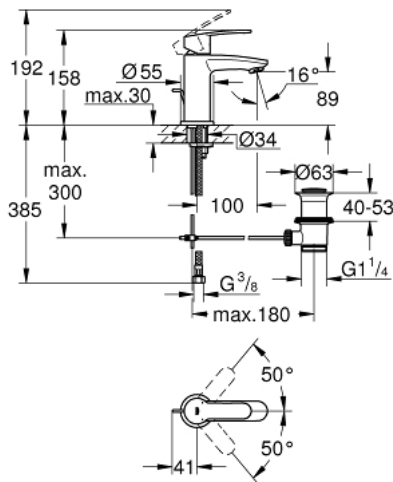

23 037 002 EUROSTYLE COSMOPOLITAN SINGLE-LEVER BASIN MIXER S-SIZE

MÔ TẢ SẢN PHẨM

- Colour: chrome
- Vòi chậu tay gạt
- Cần kim loại
- Lõi van ceramic GROHE SilkMove 28 mm
- Bề mặt Chrome GROHE Long-Life
- Hệ thống lắp đặt GROHE FastFixation có chân đỡ chính giữa
- Đầu vòi lọc
- Bộ xả chậu 1 1/4"
- Dây cấp linh hoạt

23 037 002 **EUROSTYLE COSMOPOLITAN SINGLE-LEVER BASIN MIXER
S-SIZE**

PHỤ KIỆN LẮP ĐẶT, tháng 1 2012 – now

- 1: Lever (Order-nr. 46749000)
- 2: Fitting ring (Order-nr. 46715000)
- 3: Cartridge (Order-nr. 46580000)
- 4: Pop-up rod (Order-nr. 46739000)
- 5: Mousseur (Order-nr. 13929000)
- 6: Center ring (Order-nr. 46719000)
- 7: Base plate (Order-nr. 48165000)
- 8: Shank mounting kit (Order-nr. 46671000)
- 9: Pop-up waste set 1 1/4" (Order-nr. 28910000)
- 9.1: Plug (Order-nr. 07182000)
- 9.2: Eccentric rod (Order-nr. 07052000)
- 10: Mounting wrench (Order-nr. 19017000)*