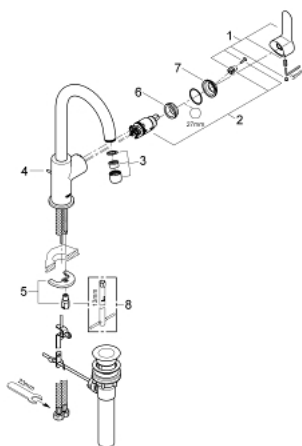

23 093 000 **BAUEDGE SINGLE-LEVER BASIN MIXER 1/2"**  
**L-SIZE**

**SPARE PARTS**, May 2012 – spareParts.validDate.now

- 1: Lever (Order-nr. 46812000)
  - 2: Cartridge (Order-nr. 46580000)
  - 3: Mousseur (Order-nr. 13928000)
  - 4: Pop-up rod (Order-nr. 10769000)
  - 5: Shank fastening assembly (Order-nr. 46249000)
  - 6: Fitting ring (Order-nr. 07419000)
  - 7: Cap (Order-nr. 46581000)
  - 8: Mounting wrench (Order-nr. 19017000)\*
- \* Optional accessories