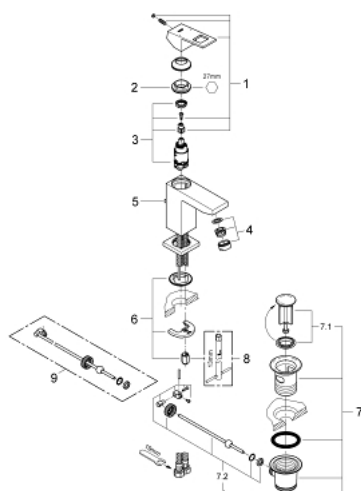

23 127 000 EUROCUBE SINGLE-LEVER BASIN MIXER S-SIZE

MÔ TẢ SẢN PHẨM

- Colour: chrome
- Vòi chậu tay gạt
- Căn kim loại
- Lõi van ceramic GROHE SilkMove 28 mm
- Bộ giới hạn nhiệt độ
- Bề mặt Chrome GROHE Long-Life
- Hệ thống lắp đặt GROHE FastFixation Plus
- Đầu vòi lọc
- Bộ xả chậu 1 1/4"
- Dây cấp linh hoạt

23 127 000 EUROCUBE SINGLE-LEVER BASIN MIXER S-SIZE

PHỤ KIỆN LẮP ĐẶT, tháng 9 2010 – now

- 1: Lever (Order-nr. 46786000)
- 2: Fitting ring (Order-nr. 46715000)
- 3: Cartridge (Order-nr. 46580000)
- 4: Mousseur (Order-nr. 13929000)
- 5: Pop-up rod (Order-nr. 46787000)
- 6: Shank mounting kit (Order-nr. 46645000)
- 7: Pop-up waste set 1 1/4" (Order-nr. 28910000)
- 7.1: Plug (Order-nr. 07182000)
- 7.2: Eccentric rod (Order-nr. 07052000)
- 8: Mounting wrench (Order-nr. 19017000)*
- 9: Eccentric rod (Order-nr. 07341000)*