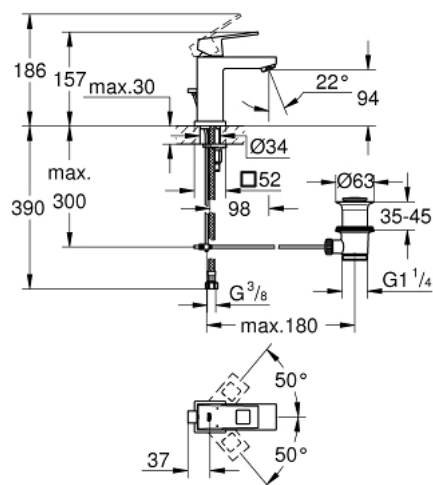

23 127 000 EUROCUBE SINGLE-LEVER BASIN MIXER S-SIZE

MÔ TẢ SẢN PHẨM

- Colour: chrome
- Vòi chậu tay gạt
- Căn kim loại
- Lõi van ceramic GROHE SilkMove 28 mm
- Bộ giới hạn nhiệt độ
- Bề mặt Chrome GROHE Long-Life
- Hệ thống lắp đặt GROHE FastFixation Plus
- Đầu vòi lọc
- Bộ xả chậu 1 1/4"
- Dây cấp linh hoạt

23 127 000 EUROCUBE SINGLE-LEVER BASIN MIXER S-SIZE

PHỤ KIỆN LẮP ĐẶT, tháng 9 2010 – now

- 1: Lever (Order-nr. 46786000)
- 2: Fitting ring (Order-nr. 46715000)
- 3: Cartridge (Order-nr. 46580000)
- 4: Mousseur (Order-nr. 13929000)
- 5: Pop-up rod (Order-nr. 46787000)
- 6: Shank mounting kit (Order-nr. 46645000)
- 7: Pop-up waste set 1 1/4" (Order-nr. 28910000)
- 7.1: Plug (Order-nr. 07182000)
- 7.2: Eccentric rod (Order-nr. 07052000)
- 8: Mounting wrench (Order-nr. 19017000)*
- 9: Eccentric rod (Order-nr. 07341000)*