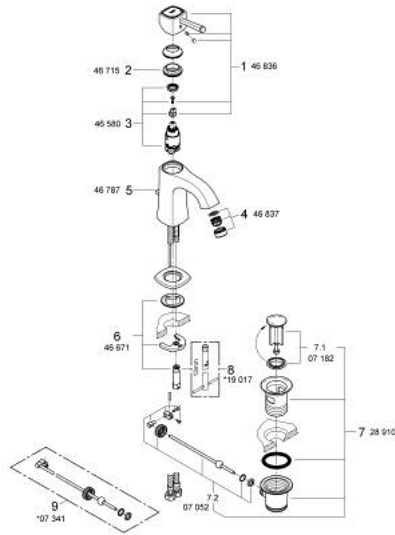

23 303 IG0 GRANDERA SINGLE-LEVER BASIN MIXER 1/2" M-SIZE

MÔ TẢ SẢN PHẨM

- Colour: chrome/gold
- Vòi chậu tay gạt
- Lõi van ceramic GROHE SilkMove 28 mm
- Bộ giới hạn nhiệt độ
- Bề mặt Chrome GROHE Long-Life
- Công nghệ GROHE EcoJoy tiết kiệm nước và đảm bảo lưu lượng hoàn hảo
- Hệ thống lắp đặt nhanh GROHE FastFixation
- Đầu vòi lọc điều chỉnh được GROHE AquaGuide giới hạn lưu lượng ở mức 5,7 lít/phút
- Bộ xả chậu 1 1/4"
- Dây cấp linh hoạt
- Áp suất tối thiểu 1,0 bar

23 303 IG0 GRANDERA SINGLE-LEVER BASIN MIXER 1/2" M-SIZE

PHỤ KIỆN LẮP ĐẶT , tháng một 2012 – now

- 1: Lever (Order-nr. 46836IG0)
- 2: Fitting ring (Order-nr. 46715000)
- 3: Cartridge (Order-nr. 46580000)
- 4: Flow straightener (Order-nr. 46837G00)
- 5: Pop-up rod (Order-nr. 46787000)
- 6: Shank mounting kit (Order-nr. 46671000)
- 7: Pop-up waste set 1 1/4" (Order-nr. 28910000)
- 7.1: Plug (Order-nr. 07182000)
- 7.2: Eccentric rod (Order-nr. 07052000)
- 8: Mounting wrench (Order-nr. 19017000)*
- 9: Eccentric rod (Order-nr. 07341000)*