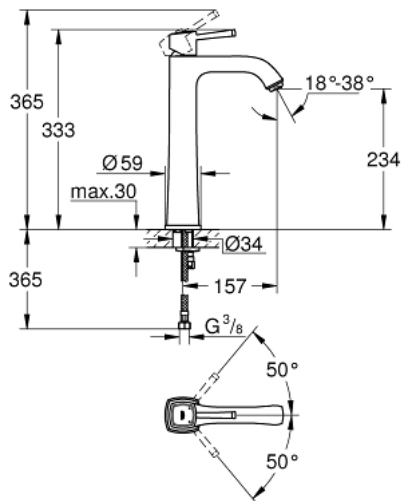

23 313 IG0 GRANDERA SINGLE-LEVER BASIN MIXER 1/2" XL-SIZE

MÔ TẢ SẢN PHẨM

- Colour: chrome/gold
- Sử dụng cho chậu rửa đặt bàn
- Lõi van ceramic GROHE SilkMove 28 mm
- Bộ giới hạn nhiệt độ
- Bề mặt Chrome GROHE Long-Life
- Công nghệ GROHE EcoJoy tiết kiệm nước và đảm bảo lưu lượng hoàn hảo
- Đầu vòi lọc điều chỉnh được GROHE AquaGuide giới hạn lưu lượng ở mức 5,7 lít/phút
- Hệ thống lắp đặt nhanh GROHE FastFixation
- Thân vòi nhẵn
- Dây cấp linh hoạt
- Áp suất tối thiểu 1,0 bar

23 313 IG0 **GRANDERA SINGLE-LEVER BASIN MIXER 1/2"**
XL-SIZE

PHỤ KIỆN LẮP ĐẶT, tháng sáu 2012 – now

- 1: Lever (Order-nr. 468361G0)
- 2: Fitting ring (Order-nr. 46715000)
- 3: Cartridge (Order-nr. 46580000)
- 4: Flow straightener (Order-nr. 46837G00)
- 5: Shank mounting kit (Order-nr. 46671000)
- 6: Mounting wrench (Order-nr. 19017000)*