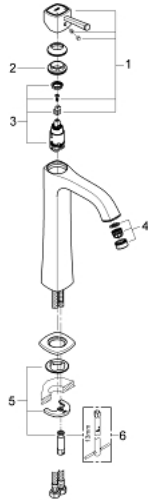

23 313 IG0 GRANDERA SINGLE-LEVER BASIN MIXER 1/2" XL-SIZE

MÔ TẢ SẢN PHẨM

- Colour: chrome/gold
- Sử dụng cho chậu rửa đặt bàn
- Lõi van ceramic GROHE SilkMove 28 mm
- Bộ giới hạn nhiệt độ
- Bề mặt Chrome GROHE Long-Life
- Công nghệ GROHE EcoJoy tiết kiệm nước và đảm bảo lưu lượng hoàn hảo
- Đầu vòi lọc điều chỉnh được GROHE AquaGuide giới hạn lưu lượng ở mức 5,7 lít/phút
- Hệ thống lắp đặt nhanh GROHE FastFixation
- Thân vòi nhẵn
- Dây cấp linh hoạt
- Áp suất tối thiểu 1,0 bar

23 313 IG0 **GRANDERA SINGLE-LEVER BASIN MIXER 1/2"**
XL-SIZE

PHỤ KIỆN LẮP ĐẶT, tháng sáu 2012 – now

- 1: Lever (Order-nr. 468361G0)
- 2: Fitting ring (Order-nr. 46715000)
- 3: Cartridge (Order-nr. 46580000)
- 4: Flow straightener (Order-nr. 46837G00)
- 5: Shank mounting kit (Order-nr. 46671000)
- 6: Mounting wrench (Order-nr. 19017000)*