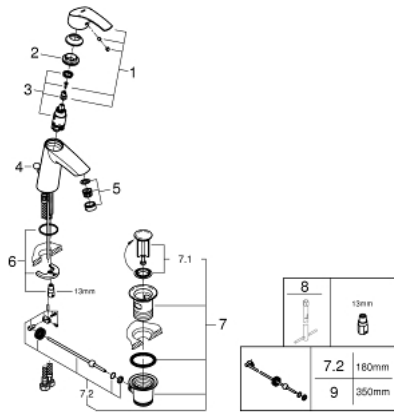

23 322 001 **EUROSMART SINGLE-LEVER BASIN MIXER 1/2"**  
**M-SIZE**

**MÔ TẢ SẢN PHẨM**

- Colour: chrome
- Vòi chậu tay gạt
- Cần kim loại
- Lõi van ceramic GROHE SilkMove 28 mm
- Kèm theo bộ giới hạn nhiệt độ
- Bề mặt Chrome GROHE Long-Life
- Đầu vòi lọc GROHE EcoJoy giới hạn lưu lượng ở mức 5,7 lít/phút
- Công nghệ lắp đặt nhanh GROHE FastFixation
- Bộ xả chậu 1 1/4"
- Dây cấp linh hoạt

23 322 001 **EUROSMART SINGLE-LEVER BASIN MIXER 1/2"**  
**M-SIZE**

**PHỤ KIỆN LẮP ĐẶT**, tháng tư 2016 – now

- 1: Lever (Order-nr. 46859000)
- 2: Fitting ring (Order-nr. 46715000)
- 3: Cartridge (Order-nr. 46580000)
- 4: Pop-up rod (Order-nr. 06329000)
- 5: Mousseur (Order-nr. 48159000)
- 6: Shank mounting kit (Order-nr. 46249000)
- 7: Pop-up waste set 1 1/4" (Order-nr. 28910000)
- 7.1: Plug (Order-nr. 07182000)
- 7.2: Eccentric rod (Order-nr. 07052000)
- 8: Mounting wrench (Order-nr. 19017000)\*
- 9: Eccentric rod (Order-nr. 07341000)\*