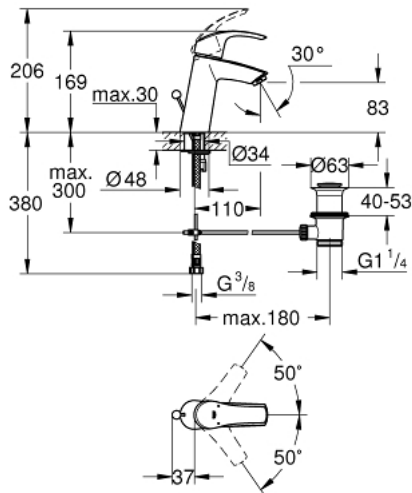

23 322 001 **EUROSMART SINGLE-LEVER BASIN MIXER 1/2"**  
**M-SIZE**

**MÔ TẢ SẢN PHẨM**

- Colour: chrome
- Vòi chậu tay gạt
- Cần kim loại
- Lõi van ceramic GROHE SilkMove 28 mm
- Kèm theo bộ giới hạn nhiệt độ
- Bề mặt Chrome GROHE Long-Life
- Đầu vòi lọc GROHE EcoJoy giới hạn lưu lượng ở mức 5,7 lít/phút
- Công nghệ lắp đặt nhanh GROHE FastFixation
- Bộ xả chậu 1 1/4"
- Dây cấp linh hoạt

23 322 001 **EUROSMART SINGLE-LEVER BASIN MIXER 1/2"**  
**M-SIZE**

**PHỤ KIỆN LẮP ĐẶT**, tháng tư 2016 – now

- 1: Lever (Order-nr. 46859000)
- 2: Fitting ring (Order-nr. 46715000)
- 3: Cartridge (Order-nr. 46580000)
- 4: Pop-up rod (Order-nr. 06329000)
- 5: Mousseur (Order-nr. 48159000)
- 6: Shank mounting kit (Order-nr. 46249000)
- 7: Pop-up waste set 1 1/4" (Order-nr. 28910000)
- 7.1: Plug (Order-nr. 07182000)
- 7.2: Eccentric rod (Order-nr. 07052000)
- 8: Mounting wrench (Order-nr. 19017000)\*
- 9: Eccentric rod (Order-nr. 07341000)\*