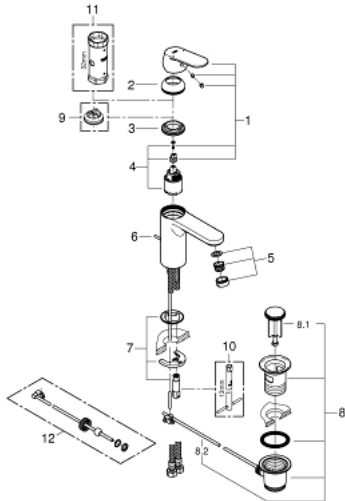

23 325 000 **EUROSMART COSMOPOLITAN SINGLE-LEVER BASIN MIXER 1/2"**
M-SIZE

MÔ TẢ SẢN PHẨM

- Colour: chrome
- Vòi chậu tay gạt
- Cần kim loại
- Lõi van ceramic GROHE SilkMove 35 mm
- Bộ giới hạn lưu lượng điều chỉnh được
- Bề mặt Chrome GROHE Long-Life
- Đầu vòi lọc GROHE EcoJoy giới hạn lưu lượng ở mức 5,7 lít/phút
- Công nghệ lắp đặt nhanh GROHE FastFixation
- Bộ xả chậu 1 1/4"
- Dây cấp linh hoạt
- Áp suất tối thiểu 1,0 bar
- Bộ giới hạn nhiệt độ tùy chọn, số tham chiếu 46 375

23 325 000 EUROSMART COSMOPOLITAN SINGLE-LEVER BASIN MIXER 1/2" M-SIZE

PHỤ KIỆN LẮP ĐẶT, tháng chín 2012 – now

- 1: Lever (Order-nr. 46681000)
- 2: Shield (Order-nr. 46492000)
- 3: Screw coupling (Order-nr. 46460000)
- 4: Cartridge (Order-nr. 46374000)
- 5: Mousseur (Order-nr. 48159000)
- 6: Pop-up rod (Order-nr. 46739000)
- 7: Shank mounting kit (Order-nr. 46671000)
- 8: Pop-up waste set 1 1/4" (Order-nr. 28910000)
- 8.1: Plug (Order-nr. 07182000)
- 8.2: Eccentric rod (Order-nr. 07052000)
- 9: Temperature limiter (Order-nr. 46375000)*
- 10: Mounting wrench (Order-nr. 19017000)*
- 11: Socket spanner (Order-nr. 19332000)*
- 12: Eccentric rod (Order-nr. 07341000)*