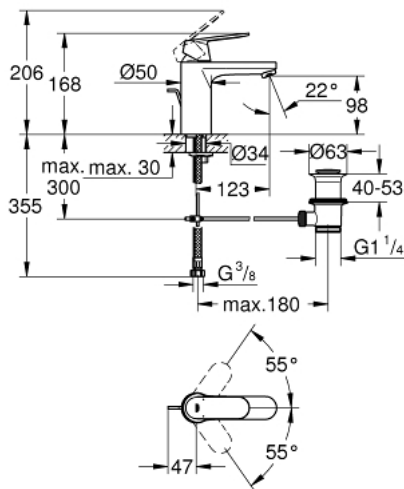

23 325 000 **EUROSMART COSMOPOLITAN SINGLE-LEVER BASIN MIXER 1/2"**
M-SIZE

MÔ TẢ SẢN PHẨM

- Colour: chrome
- Vòi chậu tay gạt
- Cần kim loại
- Lõi van ceramic GROHE SilkMove 35 mm
- Bộ giới hạn lưu lượng điều chỉnh được
- Bề mặt Chrome GROHE Long-Life
- Đầu vòi lọc GROHE EcoJoy giới hạn lưu lượng ở mức 5,7 lít/phút
- Công nghệ lắp đặt nhanh GROHE FastFixation
- Bộ xả chậu 1 1/4"
- Dây cấp linh hoạt
- Áp suất tối thiểu 1,0 bar
- Bộ giới hạn nhiệt độ tùy chọn, số tham chiếu 46 375

23 325 000 EUROSMART COSMOPOLITAN SINGLE-LEVER BASIN MIXER 1/2" M-SIZE

PHỤ KIỆN LẮP ĐẶT, tháng chín 2012 – now

- 1: Lever (Order-nr. 46681000)
- 2: Shield (Order-nr. 46492000)
- 3: Screw coupling (Order-nr. 46460000)
- 4: Cartridge (Order-nr. 46374000)
- 5: Mousseur (Order-nr. 48159000)
- 6: Pop-up rod (Order-nr. 46739000)
- 7: Shank mounting kit (Order-nr. 46671000)
- 8: Pop-up waste set 1 1/4" (Order-nr. 28910000)
- 8.1: Plug (Order-nr. 07182000)
- 8.2: Eccentric rod (Order-nr. 07052000)
- 9: Temperature limiter (Order-nr. 46375000)*
- 10: Mounting wrench (Order-nr. 19017000)*
- 11: Socket spanner (Order-nr. 19332000)*
- 12: Eccentric rod (Order-nr. 07341000)*