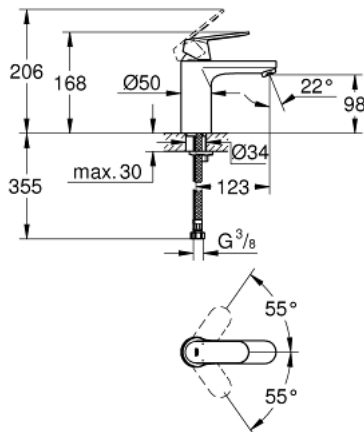

23 327 000 **EUROSMART COSMOPOLITAN SINGLE-LEVER BASIN MIXER 1/2"**
M-SIZE

MÔ TẢ SẢN PHẨM

- Colour: chrome
- Vòi chậu tay gạt
- Cần kim loại
- Lõi van ceramic GROHE SilkMove 35 mm
- Bộ giới hạn lưu lượng điều chỉnh được
- Bề mặt Chrome GROHE Long-Life
- Công nghệ GROHE EcoJoy tiết kiệm nước và đảm bảo lưu lượng hoàn hảo
- maximum flow rate (at 3 bar): 5 l/min
- Công nghệ lắp đặt nhanh GROHE FastFixation
- Thân vòi nhôm
- Dây cấp linh hoạt
- Áp suất tối thiểu 1,0 bar
- Bộ giới hạn nhiệt độ tùy chọn, số tham chiếu 46 375

23 327 000 **EUROSMART COSMOPOLITAN SINGLE-LEVER BASIN MIXER 1/2"**
M-SIZE

PHỤ KIỆN LẮP ĐẶT, tháng chín 2012 – now

- 1: Lever (Order-nr. 46681000)
- 2: Shield (Order-nr. 46492000)
- 3: Screw coupling (Order-nr. 46460000)
- 4: Cartridge (Order-nr. 46374000)
- 5: Mousseur (Order-nr. 48159000)
- 6: Shank mounting kit (Order-nr. 46671000)
- 7: Temperature limiter (Order-nr. 46375000)*
- 8: Mounting wrench (Order-nr. 19017000)*
- 9: Socket spanner (Order-nr. 19332000)*