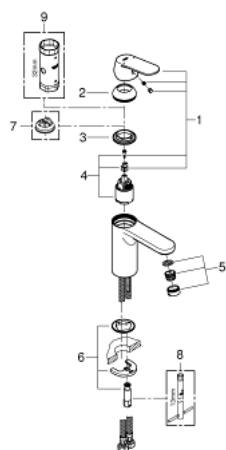

23 327 000 **EUROSMART COSMOPOLITAN SINGLE-LEVER BASIN MIXER 1/2"**
M-SIZE

MÔ TẢ SẢN PHẨM

- Colour: chrome
- Vòi chậu tay gạt
- Cần kim loại
- Lõi van ceramic GROHE SilkMove 35 mm
- Bộ giới hạn lưu lượng điều chỉnh được
- Bề mặt Chrome GROHE Long-Life
- Công nghệ GROHE EcoJoy tiết kiệm nước và đảm bảo lưu lượng hoàn hảo
- maximum flow rate (at 3 bar): 5 l/min
- Công nghệ lắp đặt nhanh GROHE FastFixation
- Thân vòi nhôm
- Dây cấp linh hoạt
- Áp suất tối thiểu 1,0 bar
- Bộ giới hạn nhiệt độ tùy chọn, số tham chiếu 46 375

23 327 000 **EUROSMART COSMOPOLITAN SINGLE-LEVER BASIN MIXER 1/2"**
M-SIZE

PHỤ KIỆN LẮP ĐẶT, tháng chín 2012 – now

- 1: Lever (Order-nr. 46681000)
- 2: Shield (Order-nr. 46492000)
- 3: Screw coupling (Order-nr. 46460000)
- 4: Cartridge (Order-nr. 46374000)
- 5: Mousseur (Order-nr. 48159000)
- 6: Shank mounting kit (Order-nr. 46671000)
- 7: Temperature limiter (Order-nr. 46375000)*
- 8: Mounting wrench (Order-nr. 19017000)*
- 9: Socket spanner (Order-nr. 19332000)*