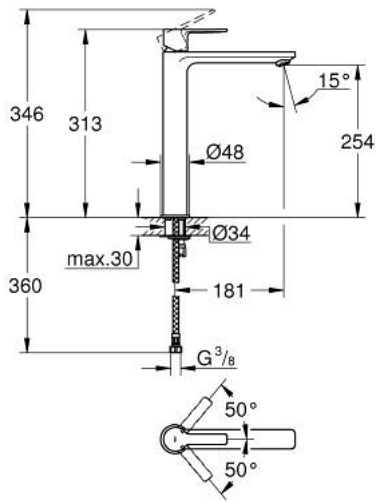

23 405 001 **LINEARE SINGLE-LEVER BASIN MIXER 1/2"**
XL-SIZE

MÔ TẢ SẢN PHẨM

- Colour: chrome
- Vòi chậu tay gạt
- Cần kim loại
- Sử dụng cho chậu rửa đặt bàn

- Lõi van ceramic GROHE SilkMove 28 mm

- Kèm theo bộ giới hạn nhiệt độ
- Bề mặt Chrome GROHE Long-Life
- Đầu vòi lọc GROHE EcoJoy SpeedClean giới hạn lưu lượng ở mức 5,7 lít/phút
- Công nghệ lắp đặt nhanh GROHE FastFixation Plus
- Thân vòi nhôm
- Dây cấp linh hoạt
- Áp suất tối thiểu 1,0 bar

23 405 001 **LINEARE SINGLE-LEVER BASIN MIXER 1/2"**
XL-SIZE

PHỤ KIỆN LẮP ĐẶT, tháng bảy 2016 – now

- 1: Lever (Order-nr. 46980000)
- 2: Shield (Order-nr. 46581000)
- 3: Fitting ring (Order-nr. 07419000)
- 4: Cartridge (Order-nr. 46580000)
- 5: Mousseur (Order-nr. 48159000)
- 6: Shank mounting kit (Order-nr. 46645000)
- 7: Mounting wrench (Order-nr. 19017000)*