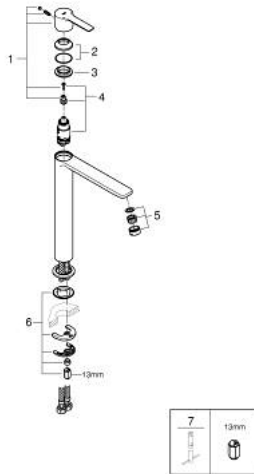

23 405 001 **LINEARE SINGLE-LEVER BASIN MIXER 1/2"**
XL-SIZE

MÔ TẢ SẢN PHẨM

- Colour: chrome
- Vòi chậu tay gạt
- Cần kim loại
- Sử dụng cho chậu rửa đặt bàn

- Lõi van ceramic GROHE SilkMove 28 mm

- Kèm theo bộ giới hạn nhiệt độ
- Bề mặt Chrome GROHE Long-Life
- Đầu vòi lọc GROHE EcoJoy SpeedClean giới hạn lưu lượng ở mức 5,7 lít/phút
- Công nghệ lắp đặt nhanh GROHE FastFixation Plus
- Thân vòi nhôm
- Dây cấp linh hoạt
- Áp suất tối thiểu 1,0 bar

23 405 001 **LINEARE SINGLE-LEVER BASIN MIXER 1/2"**
XL-SIZE

PHỤ KIỆN LẮP ĐẶT, tháng bảy 2016 – now

- 1: Lever (Order-nr. 46980000)
- 2: Shield (Order-nr. 46581000)
- 3: Fitting ring (Order-nr. 07419000)
- 4: Cartridge (Order-nr. 46580000)
- 5: Mousseur (Order-nr. 48159000)
- 6: Shank mounting kit (Order-nr. 46645000)
- 7: Mounting wrench (Order-nr. 19017000)*