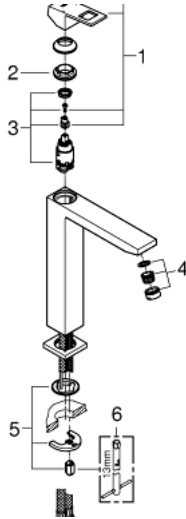

23 406 000 EUROCUBE SINGLE-LEVER BASIN MIXER 1/2" XL-SIZE

MÔ TẢ SẢN PHẨM

- Colour: chrome
- Vòi chậu tay gạt
- Cần kim loại
- Sử dụng cho chậu rửa đặt bàn
- Lõi van ceramic GROHE SilkMove 28 mm
- Bộ giới hạn nhiệt độ
- Bề mặt Chrome GROHE Long-Life
- Đầu vòi lọc GROHE EcoJoy SpeedClean giới hạn lưu lượng ở mức 5,7 lít/phút
- Hệ thống lắp đặt GROHE FastFixation Plus
- Thân vòi nhôm
- Dây cấp linh hoạt
- Áp suất tối thiểu 1,0 bar

23 406 000 **EUROCUBE SINGLE-LEVER BASIN MIXER 1/2"**
XL-SIZE

PHỤ KIỆN LẮP ĐẶT, tháng một 2013 – now

- 1: Lever (Order-nr. 46786000)
- 2: Fitting ring (Order-nr. 46715000)
- 3: Cartridge (Order-nr. 46580000)
- 4: Mousseur (Order-nr. 48159000)
- 5: Shank mounting kit (Order-nr. 46645000)
- 6: Mounting wrench (Order-nr. 19017000)*