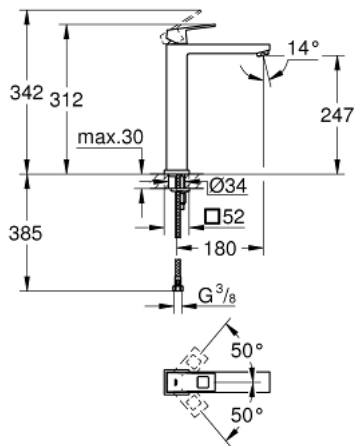

23 406 000 EUROCUBE SINGLE-LEVER BASIN MIXER 1/2" XL-SIZE

MÔ TẢ SẢN PHẨM

- Colour: chrome
- Vòi chậu tay gạt
- Cần kim loại
- Sử dụng cho chậu rửa đặt bàn
- Lõi van ceramic GROHE SilkMove 28 mm
- Bộ giới hạn nhiệt độ
- Bề mặt Chrome GROHE Long-Life
- Đầu vòi lọc GROHE EcoJoy SpeedClean giới hạn lưu lượng ở mức 5,7 lít/phút
- Hệ thống lắp đặt GROHE FastFixation Plus
- Thân vòi nhôm
- Dây cấp linh hoạt
- Áp suất tối thiểu 1,0 bar

23 406 000 **EUROCUBE SINGLE-LEVER BASIN MIXER 1/2"**
XL-SIZE

PHỤ KIỆN LẮP ĐẶT, tháng một 2013 – now

- 1: Lever (Order-nr. 46786000)
- 2: Fitting ring (Order-nr. 46715000)
- 3: Cartridge (Order-nr. 46580000)
- 4: Mousseur (Order-nr. 48159000)
- 5: Shank mounting kit (Order-nr. 46645000)
- 6: Mounting wrench (Order-nr. 19017000)*