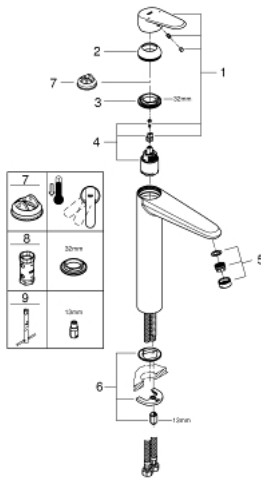

23 432 000 EURODISC COSMOPOLITAN SINGLE-LEVER BASIN MIXER 1/2" XL-SIZE

MÔ TẢ SẢN PHẨM

- Colour: chrome
- Vòi chậu tay gạt
- Cần kim loại
- Sử dụng cho chậu rửa đặt bàn
- Lõi van ceramic GROHE SilkMove 35 mm
- Bộ giới hạn lưu lượng điều chỉnh được
- Lưu lượng tối thiểu điều chỉnh được, xấp xỉ 2,5 lít/phút
- Bề mặt Chrome GROHE Long-Life
- Công nghệ GROHE EcoJoy tiết kiệm nước và đảm bảo lưu lượng hoàn hảo
- maximum flow rate (at 3 bar): 5 l/min
- SpeedClean Mousseur
- Hệ thống lắp đặt GROHE FastFixation Plus
- Thân vòi nhôm
- Dây cấp linh hoạt
- Áp suất tối thiểu 1,0 bar
- Bộ giới hạn nhiệt độ tùy chọn, số tham chiếu 46 375

23 432 000 **EURODISC COSMOPOLITAN SINGLE-LEVER BASIN MIXER 1/2"**
XL-SIZE

PHỤ KIỆN LẮP ĐẶT, tháng 8 2013 – now

- 1: Lever (Order-nr. 46738000)
 - 2: Shield (Order-nr. 46492000)
 - 3: Screw coupling (Order-nr. 46460000)
 - 4: Cartridge (Order-nr. 46374000)
 - 5: Mousseur (Order-nr. 48159000)
 - 6: Shank mounting kit (Order-nr. 46645000)
 - 7: Temperature limiter (Order-nr. 46375000)*
 - 8: Socket spanner (Order-nr. 19332000)*
 - 9: Mounting wrench (Order-nr. 19017000)*
- * Phụ kiện đặc biệt