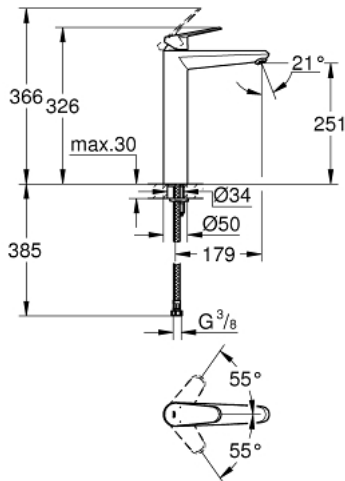

23 432 000 EURODISC COSMOPOLITAN SINGLE-LEVER BASIN MIXER 1/2" XL-SIZE

MÔ TẢ SẢN PHẨM

- Colour: chrome
- Vòi chậu tay gạt
- Cần kim loại
- Sử dụng cho chậu rửa đặt bàn
- Lõi van ceramic GROHE SilkMove 35 mm
- Bộ giới hạn lưu lượng điều chỉnh được
- Lưu lượng tối thiểu điều chỉnh được, xấp xỉ 2,5 lít/phút
- Bề mặt Chrome GROHE Long-Life
- Công nghệ GROHE EcoJoy tiết kiệm nước và đảm bảo lưu lượng hoàn hảo
- maximum flow rate (at 3 bar): 5 l/min
- SpeedClean Mousseur
- Hệ thống lắp đặt GROHE FastFixation Plus
- Thân vòi nhôm
- Dây cấp linh hoạt
- Áp suất tối thiểu 1,0 bar
- Bộ giới hạn nhiệt độ tùy chọn, số tham chiếu 46 375

23 432 000 **EURODISC COSMOPOLITAN SINGLE-LEVER BASIN MIXER 1/2"**
XL-SIZE

PHỤ KIỆN LẮP ĐẶT, tháng 8 2013 – now

- 1: Lever (Order-nr. 46738000)
 - 2: Shield (Order-nr. 46492000)
 - 3: Screw coupling (Order-nr. 46460000)
 - 4: Cartridge (Order-nr. 46374000)
 - 5: Mousseur (Order-nr. 48159000)
 - 6: Shank mounting kit (Order-nr. 46645000)
 - 7: Temperature limiter (Order-nr. 46375000)*
 - 8: Socket spanner (Order-nr. 19332000)*
 - 9: Mounting wrench (Order-nr. 19017000)*
- * Phụ kiện đặc biệt