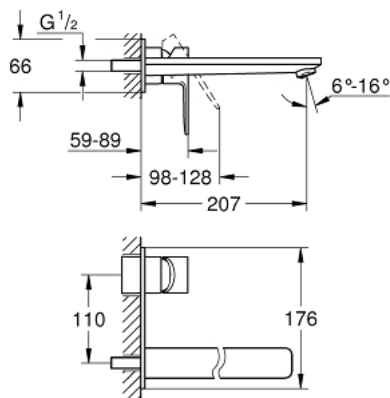

23 444 001 LINEARE 2-HOLE BASIN MIXER L-SIZE

MÔ TẢ SẢN PHẨM

- Colour: chrome
- Thiết kế treo tường
- Lắp cùng với bộ âm tường
- Sử dụng cho mã sản phẩm 23 571 000
- Không có thân vòi âm tường
- Nắp che kim loại
- Cần kim loại
- Bề mặt Chrome GROHE Long-Life
- Đầu vòi lọc GROHE EcoJoy giới hạn lưu lượng ở mức 5,7 lít/phút
- Đầu vòi lọc điều chỉnh được GROHE AquaGuide
- Khoảng cách tâm 2 tay vặn 110 mm
- Vòi vuông xa 207 mm
- Áp suất tối thiểu 1,0 bar

23 444 001 **LINEARE 2-HOLE BASIN MIXER**
L-SIZE

PHỤ KIỆN LẮP ĐẶT, tháng tám 2016 – now

1: Lever (Order-nr. 46982000)

2: Flow straightener (Order-nr. 46837000)

3: Extension (Order-nr. 46943000)*

* Phụ kiện đặc biệt