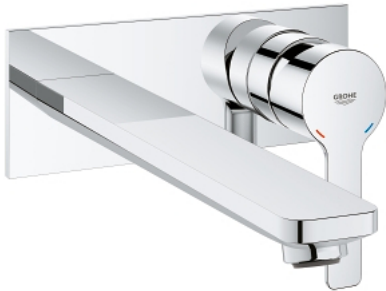

23 444 001 LINEARE 2-HOLE BASIN MIXER L-SIZE

MÔ TẢ SẢN PHẨM

- Colour: chrome
- Thiết kế treo tường
- Lắp cùng với bộ âm tường
- Sử dụng cho mã sản phẩm 23 571 000
- Không có thân vòi âm tường
- Nắp che kim loại
- Cần kim loại
- Bề mặt Chrome GROHE Long-Life
- Đầu vòi lọc GROHE EcoJoy giới hạn lưu lượng ở mức 5,7 lít/phút
- Đầu vòi lọc điều chỉnh được GROHE AquaGuide
- Khoảng cách tâm 2 tay vặn 110 mm
- Vòi vuông xa 207 mm
- Áp suất tối thiểu 1,0 bar

23 444 001 **LINEARE 2-HOLE BASIN MIXER**
L-SIZE

PHỤ KIỆN LẮP ĐẶT, tháng tám 2016 – now

1: Lever (Order-nr. 46982000)

2: Flow straightener (Order-nr. 46837000)

3: Extension (Order-nr. 46943000)*

* Phụ kiện đặc biệt