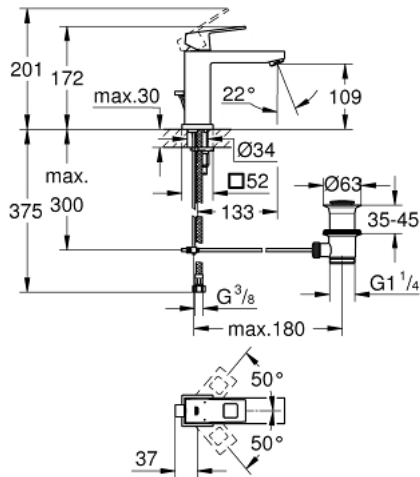

23 445 000 EUROCUBE SINGLE-LEVER BASIN MIXER 1/2" M-SIZE

MÔ TẢ SẢN PHẨM

- Colour: chrome
- Vòi chậu tay gạt
- Cần kim loại
- Lõi van ceramic GROHE SilkMove 28 mm
- Kèm theo bộ giới hạn nhiệt độ
- Bề mặt Chrome GROHE Long-Life
- Đầu vòi lọc GROHE EcoJoy SpeedClean giới hạn lưu lượng ở mức 5,7 lít/phút
- Hệ thống lắp đặt GROHE FastFixation Plus
- Bộ xả chậu 1 1/4"
- Dây cấp linh hoạt
- Áp suất tối thiểu 1,0 bar

23 445 000 **EUROCUBE SINGLE-LEVER BASIN MIXER 1/2"**
M-SIZE

PHỤ KIỆN LẮP ĐẶT, tháng chín 2013 – now

- 1: Lever (Order-nr. 46786000)
 - 2: Fitting ring (Order-nr. 46715000)
 - 3: Cartridge (Order-nr. 46580000)
 - 4: Mousseur (Order-nr. 48159000)
 - 5: Pop-up rod (Order-nr. 46787000)
 - 6: Shank mounting kit (Order-nr. 46645000)
 - 7: Pop-up waste set 1 1/4" (Order-nr. 28910000)
 - 7.1: Plug (Order-nr. 07182000)
 - 7.2: Eccentric rod (Order-nr. 07052000)
 - 8: Mounting wrench (Order-nr. 19017000)*
 - 9: Eccentric rod (Order-nr. 07341000)*
- * Phụ kiện đặc biệt