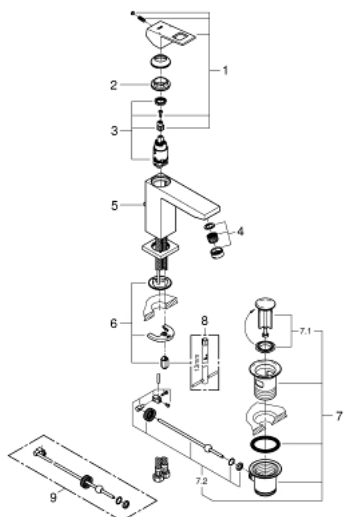

23 445 000 EUROCUBE SINGLE-LEVER BASIN MIXER 1/2" M-SIZE

MÔ TẢ SẢN PHẨM

- Colour: chrome
- Vòi chậu tay gạt
- Cần kim loại
- Lõi van ceramic GROHE SilkMove 28 mm
- Kèm theo bộ giới hạn nhiệt độ
- Bề mặt Chrome GROHE Long-Life
- Đầu vòi lọc GROHE EcoJoy SpeedClean giới hạn lưu lượng ở mức 5,7 lít/phút
- Hệ thống lắp đặt GROHE FastFixation Plus
- Bộ xả chậu 1 1/4"
- Dây cấp linh hoạt
- Áp suất tối thiểu 1,0 bar

23 445 000 **EUROCUBE SINGLE-LEVER BASIN MIXER 1/2"**
M-SIZE

PHỤ KIỆN LẮP ĐẶT, tháng chín 2013 – now

- 1: Lever (Order-nr. 46786000)
 - 2: Fitting ring (Order-nr. 46715000)
 - 3: Cartridge (Order-nr. 46580000)
 - 4: Mousseur (Order-nr. 48159000)
 - 5: Pop-up rod (Order-nr. 46787000)
 - 6: Shank mounting kit (Order-nr. 46645000)
 - 7: Pop-up waste set 1 1/4" (Order-nr. 28910000)
 - 7.1: Plug (Order-nr. 07182000)
 - 7.2: Eccentric rod (Order-nr. 07052000)
 - 8: Mounting wrench (Order-nr. 19017000)*
 - 9: Eccentric rod (Order-nr. 07341000)*
- * Phụ kiện đặc biệt